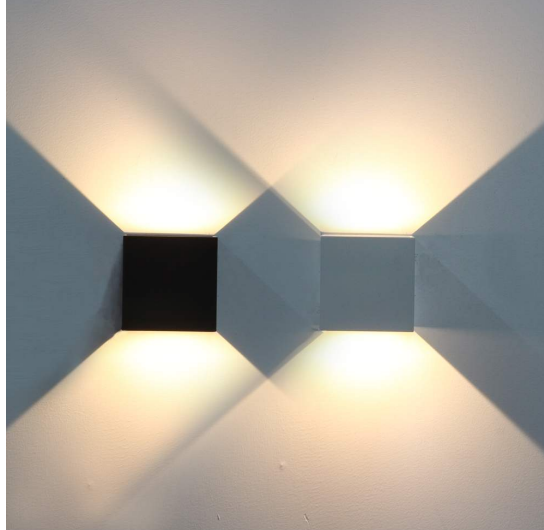

LED HOUSE

enlightening
spaces®

Fassaadivalgusti A100 must 230V 12W 840lm IP65 830

Tootekood 15037

Efektne [fassaadivalgusti](#) kahele poole suunatud valgusvihuga. Loob sooja valge meeleoluvalguse igasse kodusse.

Värvustemperatuur	soe valge 3000K
Valgusvoog	840luumenit
Valgusti efektiivsus lm/W	70lm/W
Toitepinge	230V
Võimsus	12W
Cri	80
Kaitseklass	IP65
Eluiga	25000h
Laius	100.0mm
Kõrgus	100.0mm
Kaal	500g
Korpuse värv	must
Korpuse materjal	alumiinium
Poleer	matt
Töökeskkond	välja
Sertifikaadid	CE, RoHS
Energiaklass	