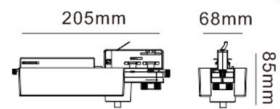

LED HOUSE

enlightening
spaces®

Inside Size: L109*W60*H36mm

Voolusiin 482-B must

Tootekood 15096

Pikkus	205.0mm
Laius	68.0mm
Kõrgus	85.0mm
Korpuse värv	must
Korpuse materjal	plastik
Töökeskkond	sisse