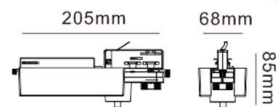

LED HOUSE

enlightening
spaces®

Inside Size: L109*W60*H36mm

Voolusiin 482-B must

Tootekood 15096

Pikkus	205.0mm
Laius	68.0mm
Kõrgus	85.0mm
Korpuse värv	must
Korpuse materjal	plastik
Töökeskkond	sisse