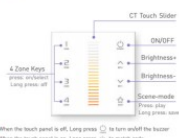

## Juhtimispaneel LTECH EX6 230V IP20

Tootekood 15115

4 tsooniline seinapaneel kahetoonilise riba juhtimiseks( dim, WW to CW).ühildub Q2 puldiga. Tööraadius ~30m. Sobib 65x45 harutoosi.Ei vaja töötamiseks muud kui 230v, kontrolleri ja puldiga suhtleb läbi 2.4GHz raadioside. Võimalik seadistada mitu paneeli (max 6)ülitama samu tsoone.

Bränd	LTECH
Toitepinge	230V
Kaitseklass	IP20
Pikkus	86.0mm
Laius	86.0mm
Kõrgus	37.0mm
Kaal	240 g
Töötemperatuur	-30 ~ 55°C
Sertifikaadid	CE

Key Functions: LTECH

Terminals: