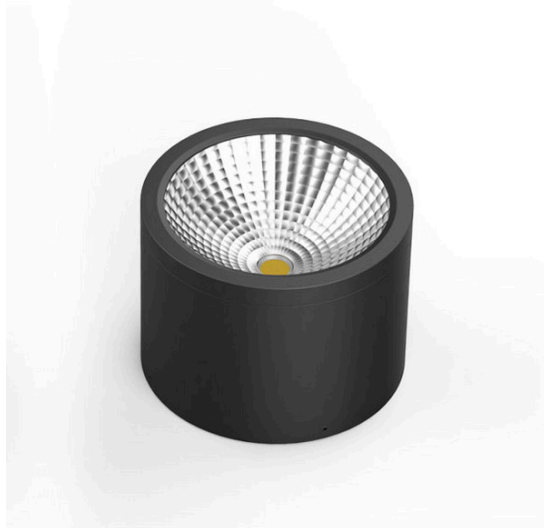

PROLUMEN®

LED laevalgusti PROLUMEN DL38 TRIAC must ring 230V 15W 1300lm CRI80 60° IP54 4000K päevavalge

Tootekood 15309

Ümara kujuga pinnapealne LED laevalgusti.

Garantii	3 aastat
Bränd	PROLUMEN
Toitepinge	230V
Hämardatav	TRIAC
Võimsus	15W
Valgusvoog	1300luumenit
Valgusti efektiivsus	87lm/W
Energiaklass	
Värvustemperatuur (cct)	päevavalge 4000K
Läätse nurk	60°
Cri	80
Sdcm - macadam ellipses	6
Kaitseklass	IP54
Eluiga	50000h
Kõrgus	100.0mm
Diameeter	90.0mm
Kaal	520g
Paki kaal	630g
Pakis	1tk
Kastis	24tk
Korpuse värv	must
Korpuse materjal	alumiinium
Poleer	matt
Kuju	ring
Töökeskkond	sisse
Töötemperatuur	-20 ~ 45°C
Sertifikaadid	CE, RoHS
Eprel	1376267