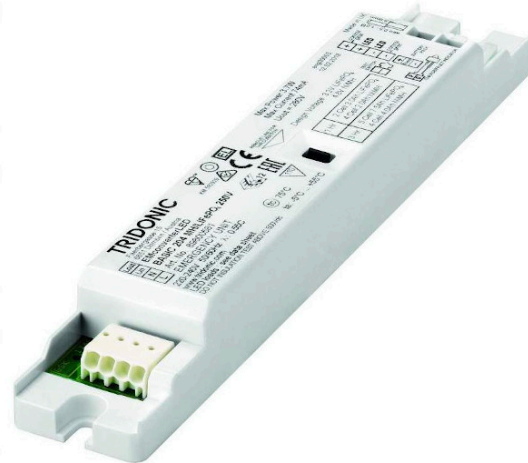

**LED  
HOUSE**  
enlightening  
spaces®

**Akuseade EMconverter LED BASIC 204 MH/LiFePO4 50-250V + Aku  
LiFePO4 3,0Ah 3,2V 2B CON**

Tootekood 15389

Akuseade, millega saab tavalise valguti teha turvavalgustiks.