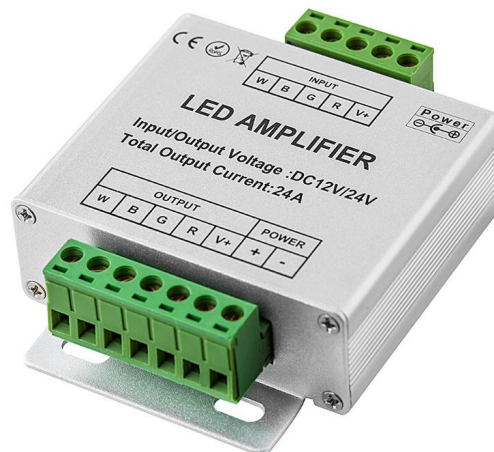

**LED
HOUSE**
enlightening
spaces®

Signaalivõimendi 4x6A 12-24V 576W IP20

Tootekood 15587

kraviklemmid, ühine + (anood)

Garantii	2 aastat
Toitepinge	12-24V
Võimsus	576W
Nimivool	24A
Kaitseklass	IP20
Pikkus	65.0mm
Laius	55.0mm
Kõrgus	24.0mm
Kaal	100g
Korpuse materjal	alumiinium
Töökeskkond	sisse
Sertifikaadid	CE