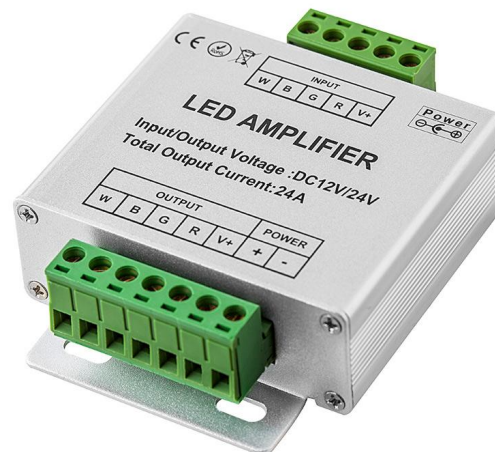

**LED
HOUSE**
enlightening
spaces®

Signaalivõimendi 4x6A 12-24V 576W IP20

Tootekood 15587

kraviklemmid, ühine + (anood)

Garantii	2 aastat
Toitepinge	12-24V
Võimsus	576W
Nimivool	24A
Kaitseklass	IP20
Pikkus	65.0mm
Laius	55.0mm
Kõrgus	24.0mm
Kaal	100g
Korpuse materjal	alumiinium
Töökeskkond	sisse
Sertifikaadid	CE