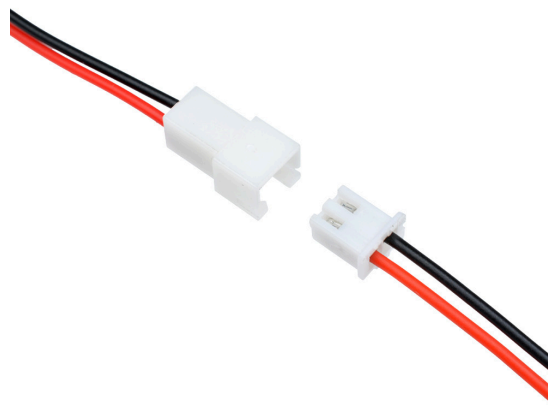

**LED
HOUSE**
enlightening
spaces®

Kaabel pistikuga 20+20cm valge

Tootekood 15613

Kaabel pistikuga 20+20cm

Pikkus 400.0mm

Korpuse värv valge