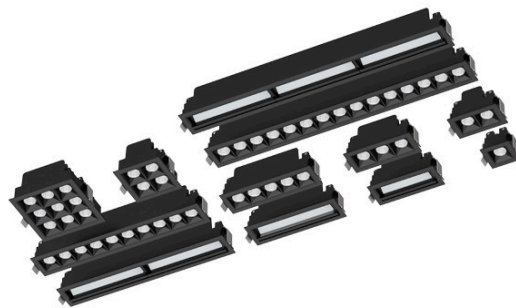

PROLUMEN®

LED Allvalgusti PROLUMEN Gloucester DL248A-45 must ruut 230V 4W 163lm CRI90 36° IP20 3000K soe valge

Tootekood 15674

Süvistatavad LED valgustid koju

Garantii	3 aastat
Valgusallikas	CREE LED
Bränd	PROLUMEN
Toitepinge	230V
Võimsus	4W
Valgusvoog	163luumenit
Valgusti efektiivsus	41lm/W
Energiaklass	
Värvustemperatuur (cct)	soe valge 3000K
Läätse nurk	36°
Cri	90
Ugr	19
Sdcm - macadam ellipses	6
Kaitseklass	IP20
Eluiga	50000h
Pikkus	45.0mm
Laius	45.0mm
Kõrgus	42.0mm
Diameeter	90.0mm
Paigaldusava diameeter	74mm
Kaal	120g
Paki kaal	14200g
Pakis	1tk
Kastis	75tk
Korpuse värv	must
Korpuse materjal	alumiinium
Poleer	matt
Kuju	ruut
Löögikindlus	IK06
Töökeskkond	sisse
Töötemperatuur	-20°C~45°C
Sertifikaadid	CE, RoHS