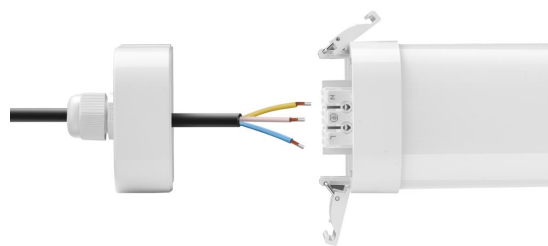

PROLUMEN®

LED Tööstusvalgusti PROLUMEN TP LINK 1200 valge 230V 40W 5400lm CRI80 120° IP65 4000K päevavalge

Tootekood 15705

LED tööstusvalgusti, mis mõeldud kasutamiseks töökojas, laos, koridoris, katuse all, garaažis. Töökindluse tagab OSRAM toiteplokk ja 5 aastane garantii. Valgusti on lihtsasti paigaldatav. Kahe klambri vahele, mis kinnitatakse kahe kruviga. Ilmselt võtab ühe valgusti paigaldus alla 3 minuti.

Garantii	5 aastat
Valgusallikas	BRIDGELUX LED
Toiteplokk	OSRAM
Bränd	PROLUMEN
Toitepinge	230V
Võimsus	40W
Valgusvoog	5400luumenit
Valgusti efektiivsus	135lm/W
Energiaklass	
Värvustemperatuur (cct)	päevavalge 4000K
Läätse nurk	120°
Cri	80
Lor	80
Sdcm - macadam ellipses	6
Kaitseklass	IP65
Eluiga	50000h
Llmf	L80B10 @25°C 50.000h
Pikkus	1221.0mm
Laius	74.0mm
Kõrgus	65.0mm
Pakis	1tk
Kastis	6tk
Korpuse värv	valge
Korpuse materjal	alumiinium + plastik
Poleer	matt
Löögikindlus	IK08
Töökeskkond	sisse / välja
Töötemperatuur	-20° +40°C
Sertifikaadid	CE, D, F
Eprel	1268982