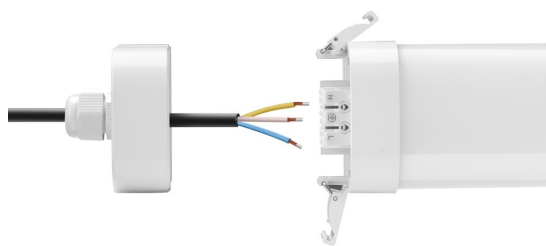

PROLUMEN®

LED Tööstusvalgusti PROLUMEN TP LINK 1500 valge 230V 60W 8100lm CRI80 120° IP65 4000K päevavalge

Tootekood 15706

LED tööstusvalgusti, mis mõeldud kasutamiseks töökojas, laos, koridoris, katuse all, garaažis. Töökindluse tagab OSRAM toiteplokk ja 5 aastane garantii. Valgusti on lihtsasti paigaldatav. Kahe klambri vahele, mis kinnitatakse kahe kruviga. Ilmselt võtab ühe valgusti paigaldus alla 3 minuti.

Garantii	5 aastat
Valgusallikas	BRIDGELUX LED
Toiteplokk	OSRAM
Bränd	PROLUMEN
Toitepinge	230V
Võimsus	60W
Valgusvoog	8100luumenit
Valgusti efektiivsus	135lm/W
Energiaklass	
Värvustemperatuur (cct)	päevavalge 4000K
Läätse nurk	120°
Cri	80
Lor	80
Sdcm - macadam ellipses	6
Kaitseklass	IP65
Eluiga	50000h
Llmf	L80B10 @25°C 50.000h
Pikkus	1502.0mm
Laius	74.0mm
Kõrgus	65.0mm
Pakis	1tk
Kastis	6tk
Korpuse värv	valge
Korpuse materjal	alumiinium + plastik
Poleer	matt
Löögikindlus	IK08
Töökeskkond	sisse / välja
Töötemperatuur	-20° +40°C
Sertifikaadid	CE, D, F
Eprel	1268983