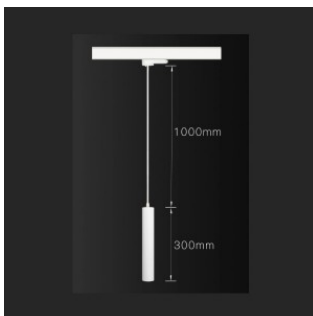

Värvustemperatuur	soe valge 3000K
Valgusvoog	600luumenit
Valgusti efektiivsus lm79	100lm/W
Garantii	5 aastat
Bränd	PROLUMEN
Toitepinge	230V
Võimsustegur	0.80
Hämardatav	TRIAC
Võimsus	6W
Läätse nurk	36°
Cri	90
Sdcm - macadam ellipses	3
Kaitseklass	IP20
Kõrgus	300.0mm
Diameeter	50.0mm
Pakis	1tk
Kastis	20tk
Korpuse värv	must
Sertifikaadid	CE
Eprel	1271146

Energiaklass

PROLUMEN
15775

A

B

C

D

E

F

G

6
kWh/1000h

2019/2015