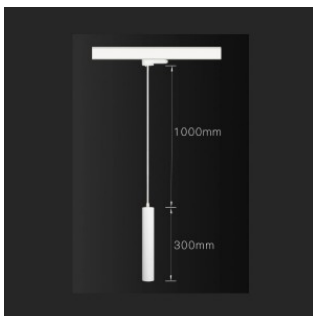

Värvustemperatuur	soe valge 3000K
Valgusvoog	600luumenit
Valgusti efektiivsus lm79	100lm/W
Garantii	5 aastat
Bränd	Prolumen
Toitepinge	230V
Võimsustegur	0.80
Hämardatav	TRIAC
Võimsus	6W
Maksimaalne võimsus	6W
Läätse nurk	36°
Cri	90
Sdcm - macadam ellipses	3
Kaitseklass	IP20
Kõrgus	300.0mm
Diameeter	50.0mm
Pakis	1tk
Kastis	20tk
Korpuse värv	must
Sertifikaadid	CE
Eprel	1271146
Energiaklass	

Prolumen
15775

A

B

C

D

E

F

G

---

6 kWh/1000h

2019/2015