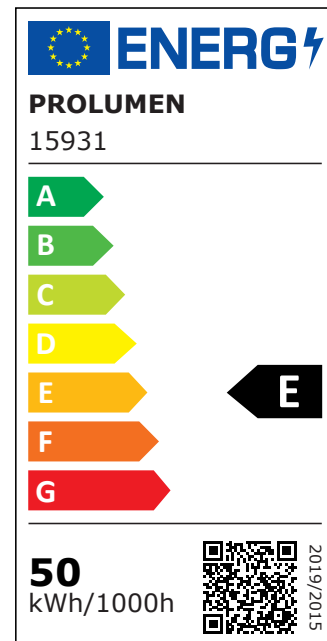

## **LED Siinivalgusti PROLUMEN Durham (DALI) valge 230V 50W 4800lm 38° IP20 940**

Tootekood 15931

Elegantne LED [siinivalgusti](#).

Kõik Durham mudelite värviedastusega LED kiibid on kõrge kvaliteediga (CRI90), tänu sellele ei moonuta valgusvihk värvide tõetruudust.

Endale sobivat LED siinivalgustit tellides on Durham mudelil järgnevad võimalused:

Võimsused: 15W, 20W, 25W, 30W, 42W.

Kõik mudelid: 150-200lm/W.

Värvustemperatuuridega: 2700/3000/3500/4000/5000K.

Valgusnurk: 15°/20°/38°/60°.

Hämmardamisfunktsioonid: TRIAC, DALI.

Korpuse värvi võimalik valida kas musta või valget.

Võimalus eraldi tellida ka kärgfilter!

Kärgfiltri lisamine valgustile vähendab valguse pimestamise omadust.

Värvustemperatuur	päevavalge 4000K
Valgusvoog	4800luumenit
Valgusti efektiivsus lm79	96lm/W
Garantii	5 aastat
Valgusallikas	CITIZEN LED
Toiteplokk	<a href="#">BOKE</a>
Bränd	<a href="#">PROLUMEN</a>
Toitepinge	230V
Võimsustegur	0.90
Hämardatav	DALI
Võimsus	50W
Läätse nurk	38°
Cri	90
Sdcm - macadam ellipses	3
Kaitseklass	IP20
Eluiga	50000h
Kõrgus	185.0mm
Diameeter	95.0mm
Kaal	1311g
Paki kaal	130g
Kastis	12tk
Korpuse värv	valge
Korpuse materjal	alumiinium
Töökeskkond	sisse
Sertifikaadid	CE
Eprel	<a href="#">1260926</a>
Energiaklass	