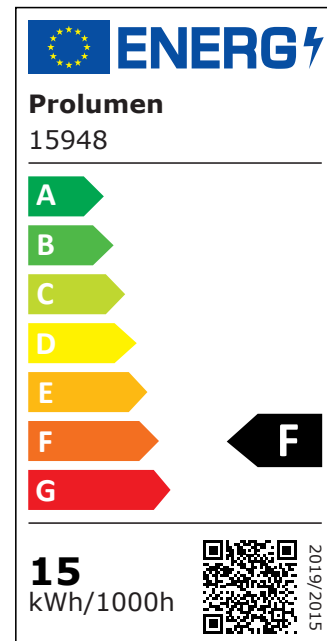

## **Siinivalgusti Prolumen Durham valge 230V 15W 1300lm 38° IP20 930**

Tootekood 15948

Elegantne LED [siinivalgusti](#).

Kõik Durham mudelite värviedastusega LED kiibid on kõrge kvaliteediga (CRI90), tänu sellele ei moonuta valgusvihk värvide tõetruudust.

Endale sobivat LED siinivalgustit tellides on Durham mudelil järgnevad võimalused:

Võimsused: 15W, 20W, 25W, 30W, 42W.

Kõik mudelid: 150-200lm/W.

Värvustemperatuuridega: 2700/3000/3500/4000/5000K.

Valgusnurk: 15°/20°/38°/60°.

Hämmardamisfunktsioonid: TRIAC, DALI.

Korpuse värvi võimalik valida kas musta või valget.

Võimalus eraldi tellida ka kärgfilter!

Kärgfiltri lisamine valgustile vähendab valguse pimestamise omadust.

Värvustemperatuur	soe valge 3000K
Valgusvoog	1300lumenit
Valgusti efektiivsus lm79	87lm/W
Garantii	5 aastat
Valgusallikas	CITIZEN LED
Toiteplokk	<a href="#">TRIDONIC</a>
Bränd	<a href="#">Prolumen</a>
Toitepinge	230V
Võimsustegur	0.90
Võimsus	15W
Maksimaalne võimsus	15W
Läätse nurk	38°
Cri	90
Sdcm - macadam ellipses	3
Kaitseklass	IP20
Eluiga	50000h
Kõrgus	170.0mm
Diameeter	85.0mm
Korpuse värv	valge
Korpuse materjal	alumiinium
Töökeskkond	sisse
Sertifikaadid	CE
Eprel	<a href="#">1260929</a>
Energiaklass	