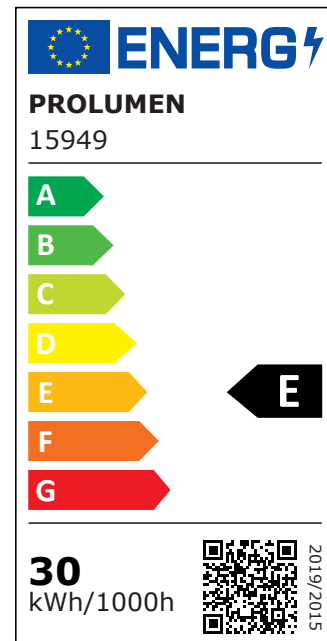

Endale sobivat LED siinivalgustit tellides on Durham mudelil järgnevad võimalused:

Võimsused: 15W, 20W, 25W, 30W, 42W.

Kõik mudelid: 150-200lm/W.

Värvustemperatuuridega: 2700/3000/3500/4000/5000K.

Valgusnurk: 15°/20°/38°/60°.

Hämmardamisfunktsioonid: TRIAC, DALI.

Korpuse värvi võimalik valida kas musta või valget.

Võimalus eraldi tellida ka kärgfilter!

Kärgfiltri lisamine valgustile vähendab valguse pimestamise omadust.

Värvustemperatuur	soe valge 3000K
Valgusvoog	3000luumenit
Valgusti efektiivsus lm79	100lm/W
Garantii	5 aastat
Valgusallikas	CITIZEN LED
Toiteplokk	<a href="#">TRIDONIC</a>
Bränd	<a href="#">PROLUMEN</a>
Toitepinge	230V
Võimsustegur	0.90
Võimsus	30W
Läätse nurk	38°
Cri	90
Sdcm - macadam ellipses	3
Kaitseklass	IP20
Eluiga	50000h
Kõrgus	185.0mm
Diameeter	95.0mm
Kastis	12tk
Korpuse värv	valge
Korpuse materjal	alumiinium
Töökeskkond	sisse
Sertifikaadid	CE
Eprel	<a href="#">1074801</a>
Energiaklass	