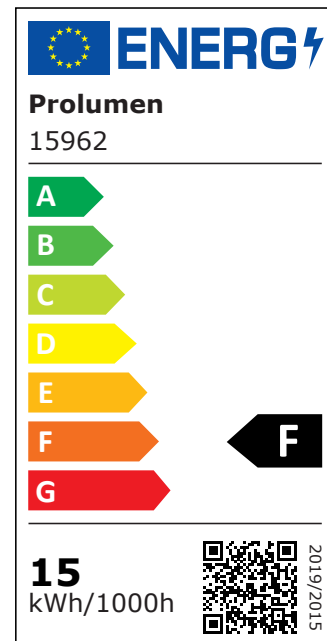

Siinivalgusti Prolumen Durham valge 230V 15W 1200lm 60° IP20 DALI 927

Tootekood 15962

Elegantne LED [siinivalgusti](#).

Kõik Durham mudelite värviedastusega LED kiibid on kõrge kvaliteediga (CRI90), tänu sellele ei moonuta valgusvihk värvide tõetruudust.

Endale sobivat LED siinivalgustit tellides on Durham mudelil järgnevad võimalused:

Võimsused: 15W, 20W, 25W, 30W, 42W.

Kõik mudelid: 150-200lm/W.

Värvustemperatuuridega: 2700/3000/3500/4000/5000K.

Valgusnurk: 15°/20°/38°/60°.

Hämmardamisfunktsioonid: TRIAC, DALI.

Korpuse värvi võimalik valida kas musta või valget.

Võimalus eraldi tellida ka kärgfilter!

Kärgfiltri lisamine valgustile vähendab valguse pimestamise omadust.

Värvustemperatuur	soe valge 2700K
Valgusvoog	1200luumenit
Valgusti efektiivsus lm79	80lm/W
Garantii	5 aastat
Valgusallikas	CITIZEN LED
Toiteplokk	BOKE
Bränd	Prolumen
Toitepinge	230V
Võimsustegur	0.90
Hämardatav	DALI
Võimsus	15W
Maksimaalne võimsus	15W
Läätse nurk	60°
Cri	90
Sdcm - macadam ellipses	3
Kaitseklass	IP20
Eluiga	50000h
Kõrgus	170.0mm
Diameeter	85.0mm
Paki kaal	1 kg
Kastis	16tk
Korpuse värv	valge
Korpuse materjal	alumiinium
Töökeskkond	sisse
Sertifikaadid	CE
Eprel	1260930

Energiaklass

DALI