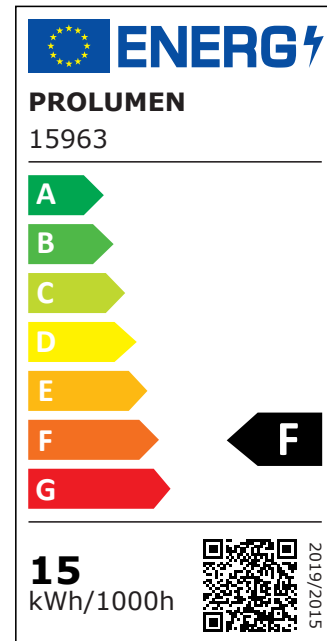

LED Siinivalgusti PROLUMEN Durham valge 230V 15W 1200lm 20° IP20 DALI 927

Tootekood 15963

Elegantne LED [siinivalgusti](#).

Kõik Durham mudelite värviedastusega LED kiibid on kõrge kvaliteediga (CRI90), tänu sellele ei moonuta valgusvihk värvide tõetruudust.

Endale sobivat LED siinivalgustit tellides on Durham mudelil järgnevad võimalused:

Võimsused: 15W, 20W, 25W, 30W, 42W.

Kõik mudelid: 150-200lm/W.

Värvustemperatuuridega: 2700/3000/3500/4000/5000K.

Valgusnurk: 15°/20°/38°/60°.

Hämmardamisfunktsioonid: TRIAC, DALI.

Korpuse värvi võimalik valida kas musta või valget.

Võimalus eraldi tellida ka kärgfilter!

Kärgfiltri lisamine valgustile vähendab valguse pimestamise omadust.

Värvustemperatuur	soe valge 2700K
Valgusvoog	1200luumenit
Valgusti efektiivsus lm79	80lm/W
Garantii	5 aastat
Valgusallikas	CITIZEN LED
Toiteplokk	BOKE
Bränd	PROLUMEN
Toitepinge	230V
Võimsustegur	0.90
Hämardatav	DALI
Võimsus	15W
Läätse nurk	20°
Cri	90
Sdcm - macadam ellipses	3
Kaitseklass	IP20
Eluiga	50000h
Kõrgus	170.0mm
Diameeter	85.0mm
Kastis	12tk
Korpuse värv	valge
Korpuse materjal	alumiinium
Töökeskkond	sisse
Sertifikaadid	CE
Eprel	1260931
Energiaklass	