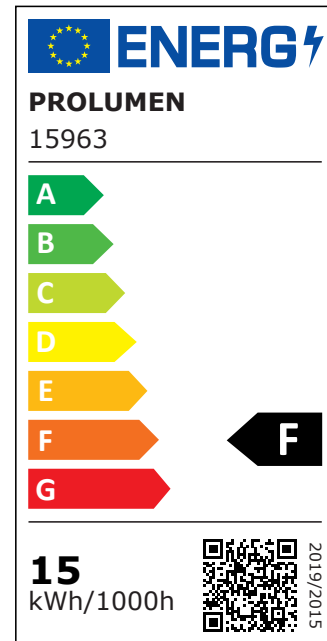

## **LED Siinivalgusti PROLUMEN Durham valge 230V 15W 1200lm 20° IP20 DALI 927**

Tootekood 15963

Elegantne LED [siinivalgusti](#).

Kõik Durham mudelite värviedastusega LED kiibid on kõrge kvaliteediga (CRI90), tänu sellele ei moonuta valgusvihk värvide tõetruudust.

Endale sobivat LED siinivalgustit tellides on Durham mudelil järgnevad võimalused:

Võimsused: 15W, 20W, 25W, 30W, 42W.

Kõik mudelid: 150-200lm/W.

Värvustemperatuuridega: 2700/3000/3500/4000/5000K.

Valgusnurk: 15°/20°/38°/60°.

Hämmardamisfunktsioonid: TRIAC, DALI.

Korpuse värvi võimalik valida kas musta või valget.

Võimalus eraldi tellida ka kärgfilter!

Kärgfiltri lisamine valgustile vähendab valguse pimestamise omadust.

Värvustemperatuur	soe valge 2700K
Valgusvoog	1200luumenit
Valgusti efektiivsus lm79	80lm/W
Garantii	5 aastat
Valgusallikas	CITIZEN LED
Toiteplokk	<a href="#">BOKE</a>
Bränd	<a href="#">PROLUMEN</a>
Toitepinge	230V
Võimsustegur	0.90
Hämardatav	DALI
Võimsus	15W
Läätse nurk	20°
Cri	90
Sdcm - macadam ellipses	3
Kaitseklass	IP20
Eluiga	50000h
Kõrgus	170.0mm
Diameeter	85.0mm
Kastis	12tk
Korpuse värv	valge
Korpuse materjal	alumiinium
Töökeskkond	sisse
Sertifikaadid	CE
Eprel	<a href="#">1260931</a>
Energiaklass	