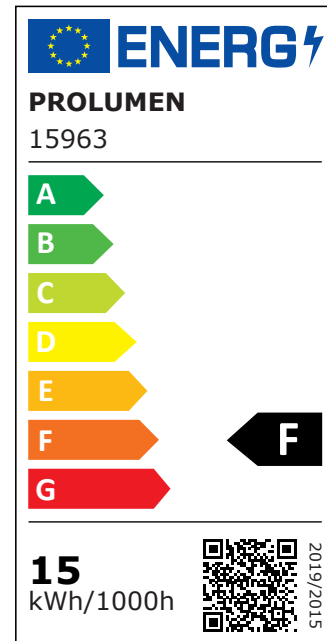

## **LED Siinivalgusti PROLUMEN Durham (DALI) valge 230V 15W 1200lm 20° IP20 927**

Tootekood 15963

Elegantne LED [siinivalgusti](#).

Kõik Durham mudelite värviedastusega LED kiibid on kõrge kvaliteediga (CRI90), tänu sellele ei moonuta valgusvihk värvide tõetruudust.

Endale sobivat LED siinivalgustit tellides on Durham mudelil järgnevad võimalused:

Võimsused: 15W, 20W, 25W, 30W, 42W.

Kõik mudelid: 150-200lm/W.

Värvustemperatuuridega: 2700/3000/3500/4000/5000K.

Valgusnurk: 15°/20°/38°/60°.

Hämmardamisfunktsioonid: TRIAC, DALI.

Korpuse värvi võimalik valida kas musta või valget.

Võimalus eraldi tellida ka kärgfilter!

Kärgfiltri lisamine valgustile vähendab valguse pimestamise omadust.

Värvustemperatuur	soe valge 2700K
Valgusvoog	1200luumenit
Valgusti efektiivsus lm79	80lm/W
Garantii	5 aastat
Valgusallikas	CITIZEN LED
Toiteplokk	<a href="#">BOKE</a>
Bränd	<a href="#">PROLUMEN</a>
Toitepinge	230V
Võimsustegur	0.90
Hämardatav	DALI
Võimsus	15W
Läätse nurk	20°
Cri	90
Sdcm - macadam ellipses	3
Kaitseklass	IP20
Eluiga	50000h
Kõrgus	170.0mm
Diameeter	85.0mm
Kastis	12tk
Korpuse värv	valge
Korpuse materjal	alumiinium
Töökeskkond	sisse
Sertifikaadid	CE
Eprel	<a href="#">1260931</a>
Energiaklass	