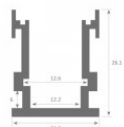

Alumiiniumprofiil LUZ NEGRA Dublin XL 3m hõbedane IP65

Tootekood 16044

Hind ilma katteta!

Bränd	LUZ NEGRA
Kaitseklass	IP65
Pikkus	3000.0mm
Laius	21.3mm
Kõrgus	26.1mm
Korpuse värv	hõbedane
Korpuse materjal	alumiinium
Poleer	matt

Scale 1:2

Scale 1:1