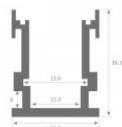

## Alumiiniumprofiil LUZ NEGRA Dublin XL 3m hõbedane IP65

Tootekood 16044

Hind ilma katteta!

Bränd	<a href="#">LUZ NEGRA</a>
Kaitseklass	IP65
Pikkus	3000.0mm
Laius	21.3mm
Kõrgus	26.1mm
Korpuse värv	hõbedane
Korpuse materjal	alumiinium
Poleer	matt

Scale 1:2

Scale 1:1