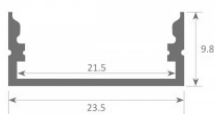

Alumiiniumprofiil LUZ NEGRA California XL 3m hõbedane

Tootekood 16121

Pinnapealne alumiiniumprofiil on praktiline meetod, kuidas LED riba efektselt paigaldada. Alumiiniumprofiiliga ei ole ohtu, et LED riba paigast vajub ning alumiiniumprofiili kate hoiab valgusjaotust ühtse ning hubasena.

Alumiiniumprofiili on hea kasutada paljudes erinevates ruumides. Köögis on hea kasutada suurema võimsusega LED riba koos alumiiniumisprofiiliga töötasapinna kohal, elutoas võib luua selle kooslusega hubase aktsentvalguse. Kõrge IP väärtusega tooted sobivad ideaalselt vannitubadesse ja kaubanduses on LED ribad koos alumiiniumprofiilidega ideaalset toodete esiletõstjad!

Usaldage oma valgustusprojekt LED House'i kogenud meeskonnale - [teeme teie nägemuse elavaks!](#)

Bränd	LUZ NEGRA
Pikkus	3000.0mm
Laius	23.5mm
Kõrgus	9.8mm
Korpuse värv	hõbedane
Korpuse materjal	alumiinium
Poleer	matt

Scale 1:2