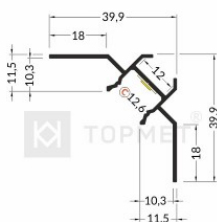

UNI-TILE12 90 deg C PLUS 0 10mm