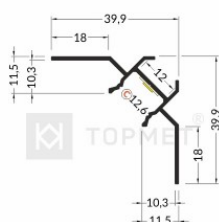

Alumiiniumprofiil TOPMET UNI-TILE12 90 C PLUS 2m hõbedane

Tootekood 16160

Süvistatav nurgaprofiil on suurepärase viis luua esteetiline ja praktiline valgustuslahendus muidu varju jäävatesse kohtadesse.

Nurka paigaldatav alumiiniumprofiil sobib hästi efektiivseks kööki köögikappidesse või tasapinna kohale, garderoobi riiulite ja sahtlite valgustamiseks, elutuppa meeleoluvalguseks klassikaliste liistude asemel, riiulitele dekoratiiv-esemete ja raamatute rõhutamiseks, koridoridesse trepiastmete valgustamiseks ning veel paljudesse erinevatesse kohtadesse.

Bränd [TOPMET](#)
Pikkus 2000.0mm
Korpuse värv hõbedane

UNI-TILE12 90 deg C PLUS 0 10mm