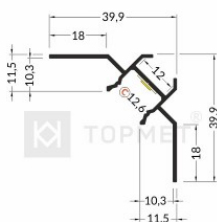

Alumiiniumprofiil TOPMET UNI-TILE12 90 C PLUS 2m hõbedane

Tootekood 16160

Süvistatav nurgaprofiil on suurepärase viis luua esteetiline ja praktiline valgustuslahendus muidu varju jäävatesse kohtadesse.

Nurka paigaldatav alumiiniumprofiil sobib hästi efektiivseks kööki köögikappidesse või tasapinna kohale, garderoobi riiulite ja sahtlite valgustamiseks, elutuppa meeleoluvalguseks klassikaliste liistude asemel, riiulitele dekoratiiv-esemete ja raamatute rõhutamiseks, koridoridesse trepiastmete valgustamiseks ning veel paljudesse erinevatesse kohtadesse.

Bränd [TOPMET](#)
Pikkus 2000.0mm
Korpuse värv hõbedane

UNI-TILE12 90 deg C PLUS 0 10mm