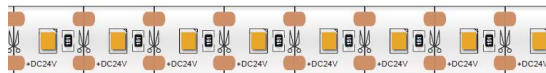

REVAL BULB

LED Riba REVAL BULB 2835 120LED 1m iga LED järgi lõigatav 12V 9.6W 920lm 120° IP20 930

Tootekood 16198

Iga LEDi järelt lõigatav LED riba!

LED-ribad on paindlikud ja saab kergesti kohandada vastavalt erinevatele paigaldusvajadustele ja -pindadele, näiteks mööblile, riiulitele, treppidele jne.

Tellida saab erinevaid valgustemperatuure:

Väga soe valge 2700K

Soe valge 3000K

Päevavalge 4000K

Külm valge 6000K

Käesolev valgusti sobib kasutamiseks ainult siseruumides, kaitseklass IP20.

Määratud hind on 1m riba kohta.

Kokku rullis on 20-50m, millest vastavalt soovile lõikame.

Võid meie toodetes kindel olla, sest müüme iga päev sadu meetreid LED ribasid! Saada meile päring, teeme sulle pakkumise!

Värvustemperatuur	soe valge 3000K
Valgusvoog	920luumenit
Valgusti efektiivsus lm79	96lm/W
Garantii	3 aastat
Bränd	REVAL BULB
Toitepinge	12V
Võimsus	9.6W
Läätse nurk	120°
Cri	90
Sdcm - macadam ellipses	3
Kaitseklass	IP20
Eluiga	50000h
Llmf tm21	L80B10 @25°C 50.000h
Pikkus	1000.0mm
Laius	8.0mm
Kõrgus	3.5mm
Minimaalne pikkus	8.3mm
Töökeskkond	sisse
Töötemperatuur	35°C ~ +65°C
Sertifikaadid	CE
Eprel	1250176
Energiaklass	