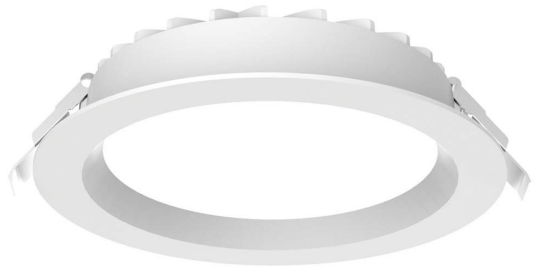

PROLUMEN®

LED Allvalgusti PROLUMEN DL97-6 DALI valge ring 230V 25W 2420lm CRI80 90° IP54 4000K päevavalge

Tootekood 16291

Sobib kasutamiseks vannitoas ja niisketes ruumides.
Projektimüük, tellimisel on minimaalne kogus.

Garantii	3 aastat
Bränd	PROLUMEN
Toitepinge	230V
Hämardatav	DALI
Võimsus	25W
Valgusvoog	2420luumenit
Valgusti efektiivsus	97lm/W

Energiaklass 

Värvustemperatuur (cct)	päevavalge 4000K
Läätse nurk	90°
Cri	80
Kaitseklass	IP54
Eluiga	40000h
Diameeter	190.0mm
Paigaldusava diameeter	155mm
Kastis	10tk
Korpuse värv	valge
Korpuse materjal	alumiinium
Poleer	matt
Kuju	ring
Töökeskkond	sisse
Töötemperatuur	20°C~45°C
Sertifikaadid	CE, RoHS, SAA