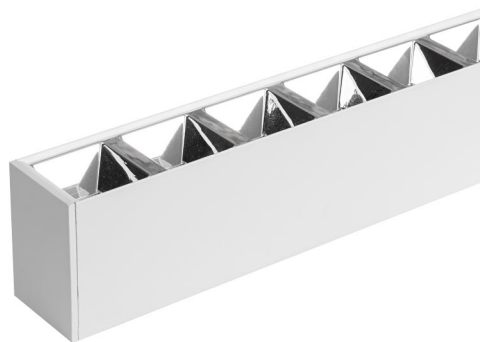

**LED
HOUSE**
enlightening
spaces®

LED valgusti LSLG 1500 UGR valge 230V 50W 6000lm 65° IP20 842

Tootekood 16307

Töökohale [lineaarne valgusti](#) madala UGR väärtusega.

See IP20 kaitseklassiga valgusti on ideaalne valik kodu- või kontorikeskkonda, pakkudes päevavalget valgust temperatuuril 4200K.

Valgustiga on kaasas riputuskomplekt.

Valgustage oma maailm LED House professionaalide abiga - [vaata siit ka meie projektide portfooliot!](#)

| | |
|---------------------------|---|
| Värvustemperaatuur | päevavalge 4200K |
| Valgusvoog | 6000luumenit |
| Valgusti efektiivsus lm79 | 120lm/W |
| Garantii | 5 aastat |
| Valgusallikas | SANAN LED |
| Toiteplokk | BOKE |
| Toitepinge | 230V |
| Võimsus | 50W |
| Läätse nurk | 65° |
| Cri | 80 |
| Ugr | 19 |
| Kaitseklass | IP20 |
| Eluiga | 50000h |
| Llmf tm21 | L70B50 @25°C 50.000h |
| Pikkus | 1500.0mm |
| Laius | 50.0mm |
| Kõrgus | 70.0mm |
| Kaal | 2200g |
| Paki kaal | 2400g |
| Pakis | 1tk |
| Kastis | 9tk |
| Korpuse värv | valge |
| Korpuse materjal | alumiinium |
| Poleer | matt |
| Lülituste arv | 30000korda |
| Töökeskkond | sisse |
| Sertifikaadid | CE |
| Energiaklass |  |