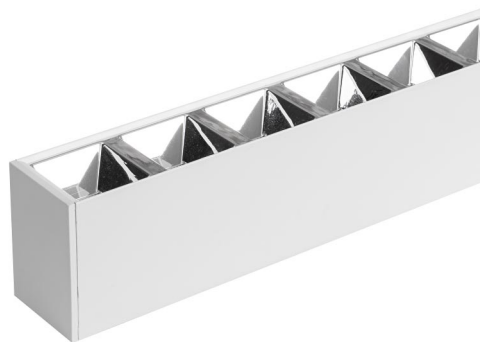

**LED
HOUSE**
enlightening
spaces®

LED valgusti LSLG 1500 UGR valge 230V 50W 6000lm 65° IP20 842

Tootekood 16307

Töökohale [lineaarne valgusti](#) madala UGR väärtusega.

See IP20 kaitseklassiga valgusti on ideaalne valik kodu- või kontorikeskkonda, pakkudes päevavalget valgust temperatuuril 4200K.

Valgustiga on kaasas riputuskomplekt.

Valgustage oma maailm LED House professionaalide abiga - [vaata siit ka meie projektide portfooliot!](#)

Värvustemperaatuur	päevavalge 4200K
Valgusvoog	6000luumenit
Valgusti efektiivsus lm79	120lm/W
Garantii	5 aastat
Valgusallikas	SANAN LED
Toiteplokk	BOKE
Toitepinge	230V
Võimsus	50W
Läätse nurk	65°
Cri	80
Ugr	19
Kaitseklass	IP20
Eluiga	50000h
Llmf tm21	L70B50 @25°C 50.000h
Pikkus	1500.0mm
Laius	50.0mm
Kõrgus	70.0mm
Kaal	2200g
Paki kaal	2400g
Pakis	1tk
Kastis	9tk
Korpuse värv	valge
Korpuse materjal	alumiinium
Poleer	matt
Lülituste arv	30000korda
Töökeskkond	sisse
Sertifikaadid	CE
Energiaklass	