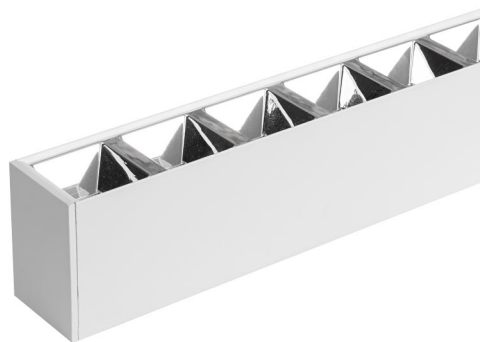

**LED  
HOUSE**  
enlightening  
spaces®

**LED valgusti LSLG 1500 UGR valge 230V 50W 6000lm 65° IP20 842**

Tootekood 16307

Töökohale [lineaarne valgusti](#) madala UGR väärtusega.

See IP20 kaitseklassiga valgusti on ideaalne valik kodu- või kontorikeskkonda, pakkudes päevavalget valgust temperatuuril 4200K.

Valgustiga on kaasas riputuskomplekt.

Valgustage oma maailm LED House professionaalide abiga - [vaata siit ka meie projektide portfooliot!](#)

Värvustemperaatuur	päevavalge 4200K
Valgusvoog	6000luumenit
Valgusti efektiivsus lm79	120lm/W
Garantii	5 aastat
Valgusallikas	SANAN LED
Toiteplokk	<a href="#">BOKE</a>
Toitepinge	230V
Võimsus	50W
Läätse nurk	65°
Cri	80
Ugr	19
Kaitseklass	IP20
Eluiga	50000h
Llmf tm21	L70B50 @25°C 50.000h
Pikkus	1500.0mm
Laius	50.0mm
Kõrgus	70.0mm
Kaal	2200g
Paki kaal	2400g
Pakis	1tk
Kastis	9tk
Korpuse värv	valge
Korpuse materjal	alumiinium
Poleer	matt
Lülituste arv	30000korda
Töökeskkond	sisse
Sertifikaadid	CE
Energiaklass	