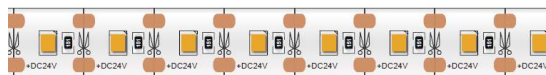

REVAL BULB

LED Riba REVAL BULB 2835 120LED 1m iga LED järgi lõigatav 12V 12W 1152lm 120° IP20 930

Tootekood 16316

Iga LEDi järelt lõigatav LED riba!

LED-ribad on paindlikud ja saab kergesti kohandada vastavalt erinevatele paigaldusvajadustele ja -pindadele, näiteks mööblile, riiulitele, treppidele jne.

Tellida saab erinevaid valgustemperatuure:

Väga soe valge 2700K

Soe valge 3000K

Päevavalge 4000K

Külm valge 6000K

Käesolev valgusti sobib kasutamiseks ainult siseruumides, kaitseklass IP20.

Määratud hind on 1m riba kohta.

Kokku rullis on 20-50m, millest vastavalt soovile lõikame.

Võid meie toodetes kindel olla, sest müüme iga päev sadu meetreid LED ribasid! Saada meile päring, teeme sulle pakkumise!

Värvustemperatuur	soe valge 3000K
Valgusvoog	1152luumenit
Valgusti efektiivsus lm79	96lm/W
Garantii	3 aastat
Bränd	REVAL BULB
Toitepinge	12V
Võimsus	12W
Läätse nurk	120°
Cri	90
Sdcm - macadam ellipses	3
Kaitseklass	IP20
Eluiga	50000h
Llmf tm21	L80B10 @25°C 50.000h
Pikkus	1000.0mm
Laius	8.0mm
Kõrgus	3.5mm
Minimaalne pikkus	10.0mm
Töökeskkond	sisse
Töötemperatuur	35°C ~ +65°C
Sertifikaadid	CE
Eprel	1250180
Energiaklass	