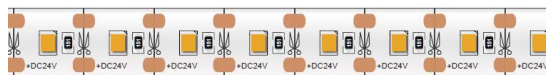

REVAL BULB

LED Riba REVAL BULB 2835 120LED 1m iga LED järgi lõigatav 12V 12W 1152lm 120° IP20 930

Tootekood 16316

Iga LEDi järelt lõigatav LED riba!

LED-ribad on paindlikud ja saab kergesti kohandada vastavalt erinevatele paigaldusvajadustele ja -pindadele, näiteks mööblile, riiulitele, treppidele jne.

Tellida saab erinevaid valgustemperatuure:

Väga soe valge 2700K

Soe valge 3000K

Päevavalge 4000K

Külm valge 6000K

Käesolev valgusti sobib kasutamiseks ainult siseruumides, kaitseklass IP20.

Määratud hind on 1m riba kohta.

Kokku rullis on 20-50m, millest vastavalt soovile lõikame.

Võid meie toodetes kindel olla, sest müüme iga päev sadu meetreid LED ribasid! Saada meile päring, teeme sulle pakkumise!

Värvustemperatuur	soe valge 3000K
Valgusvoog	1152luumenit
Valgusti efektiivsus lm79	96lm/W
Garantii	3 aastat
Bränd	REVAL BULB
Toitepinge	12V
Võimsus	12W
Maksimaalne võimsus	12W
Läätse nurk	120°
Cri	90
Sdcm - macadam ellipses	3
Kaitseklass	IP20
Eluiga	50000h
Llmf tm21	L80B10 @25°C 50.000h
Pikkus	1000.0mm
Laius	8.0mm
Kõrgus	3.5mm
Minimaalne pikkus	10.0mm
Töökeskkond	sisse
Töötemperatuur	35°C ~ +65°C
Sertifikaadid	CE
Eprel	1250180
Energiaklass	