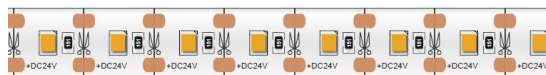

REVAL BULB

LED Riba REVAL BULB 2835 120LED 1m iga LED järgi lõigatav 12V 12W 1152lm CRI90 120° IP20 4000K päevavalge

Tootekood 16317

Iga LEDi järgi lõigatav LED riba. Tellida saab 2700K, 3000K, 4000K, 6000K valguse temperatuure.

Garantii	3 aastat
Bränd	REVAL BULB
Toitepinge	12V
Võimsus	12W
Valgusvoog	1152luumenit
Valgusti efektiivsus	96lm/W

Energiaklass 

Värvustemperatuur (cct)	päevavalge 4000K
Läätse nurk	120°
Cri	90
Sdcm - macadam ellipses	3
Kaitseklass	IP20
Eluiga	50000h
Llmf	L80B10 @25°C 50.000h
Pikkus	1000.0mm
Laius	8.0mm
Kõrgus	3.5mm
Minimaalne pikkus	10.0mm
Töökeskkond	sisse
Töötemperatuur	35°C ~ +65°C
Sertifikaadid	CE
Eprel	1250181