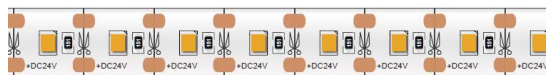

REVAL BULB

LED Riba REVAL BULB 2835 120LED 1m iga LED järgi lõigatav 12V 12W 1152lm 120° IP20 940

Tootekood 16317

Iga LEDi järelt lõigatav LED riba!

LED-ribad on paindlikud ja saab kergesti kohandada vastavalt erinevatele paigaldusvajadustele ja -pindadele, näiteks mööblile, riiulitele, treppidele jne.

Tellida saab erinevaid valgustemperatuure:

Väga soe valge 2700K

Soe valge 3000K

Päevavalge 4000K

Külm valge 6000K

Käesolev valgusti sobib kasutamiseks ainult siseruumides, kaitseklass IP20.

Määratud hind on 1m riba kohta.

Kokku rullis on 20-50m, millest vastavalt soovile lõikame.

Võid meie toodetes kindel olla, sest müüme iga päev sadu meetreid LED ribasid! Saada meile päring, teeme sulle pakkumise!

Värvustemperatuur	päevavalge 4000K
Valgusvoog	1152luumenit
Valgusti efektiivsus lm79	96lm/W
Garantii	3 aastat
Bränd	REVAL BULB
Toitepinge	12V
Võimsus	12W
Maksimaalne võimsus	12W
Läätse nurk	120°
Cri	90
Sdcm - macadam ellipses	3
Kaitseklass	IP20
Eluiga	50000h
Llmf tm21	L80B10 @25°C 50.000h
Pikkus	1000.0mm
Laius	8.0mm
Kõrgus	3.5mm
Minimaalne pikkus	10.0mm
Töökeskkond	sisse
Töötemperatuur	35°C ~ +65°C
Sertifikaadid	CE
Eprel	1250181
Energiaklass	