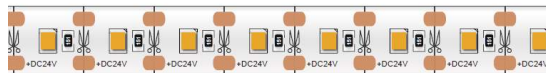

REVAL BULB

LED Riba REVAL BULB 2835 120LED 1m iga LED järgi lõigatav 12V 14W 1344lm 120° IP20 930

Tootekood 16318

Iga LEDi järelt lõigatav LED riba!

LED-ribad on paindlikud ja saab kergesti kohandada vastavalt erinevatele paigaldusvajadustele ja -pindadele, näiteks mööblile, riiulitele, treppidele jne.

Tellida saab erinevaid valgustemperatuure:

Väga soe valge 2700K

Soe valge 3000K

Päevavalge 4000K

Külm valge 6000K

Käesolev valgusti sobib kasutamiseks ainult siseruumides, kaitseklass IP20.

Määratud hind on 1m riba kohta.

Kokku rullis on 20-50m, millest vastavalt soovile lõikame.

Võid meie toodetes kindel olla, sest müüme iga päev sadu meetreid LED ribasid! Saada meile päring, teeme sulle pakkumise!

Värvustemperatuur	soe valge 3000K
Valgusvoog	1344luumenit
Valgusti efektiivsus lm79	96lm/W
Garantii	3 aastat
Bränd	REVAL BULB
Toitepinge	12V
Võimsus	14W
Läätse nurk	120°
Cri	90
Sdcm - macadam ellipses	3
Kaitseklass	IP20
Eluiga	50000h
Llmf tm21	L80B10 @25°C 50.000h
Pikkus	1000.0mm
Laius	8.0mm
Kõrgus	3.5mm
Minimaalne pikkus	10.0mm
Töökeskkond	sisse
Töötemperatuur	35°C ~ +65°C
Sertifikaadid	CE
Eprel	1250182
Energiaklass	