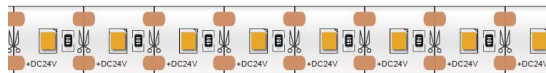

## **LED Riba REVAL BULB 2835 120LED 1m iga LED järgi lõigatav 12V 14W 1344lm 120° IP20 930**

Tootekood 16318

Iga LEDi järelt lõigatav LED riba!

LED-ribad on paindlikud ja saab kergesti kohandada vastavalt erinevatele paigaldusvajadustele ja -pindadele, näiteks mööblile, riiulitele, treppidele jne.

Tellida saab erinevaid valgustemperatuure:

Väga soe valge 2700K

Soe valge 3000K

Päevavalge 4000K

Külm valge 6000K

Käesolev valgusti sobib kasutamiseks ainult siseruumides, kaitseklass IP20.

Määratud hind on 1m riba kohta.

Kokku rullis on 20-50m, millest vastavalt soovile lõikame.

Võid meie toodetes kindel olla, sest müüme iga päev sadu meetreid LED ribasid! Saada meile päring, teeme sulle pakkumise!

Värvustemperatuur	soe valge 3000K
Valgusvoog	1344luumenit
Valgusti efektiivsus lm79	96lm/W
Garantii	3 aastat
Bränd	<a href="#">REVAL BULB</a>
Toitepinge	12V
Võimsus	14W
Läätse nurk	120°
Cri	90
Sdcm - macadam ellipses	3
Kaitseklass	IP20
Eluiga	50000h
Llmf tm21	L80B10 @25°C 50.000h
Pikkus	1000.0mm
Laius	8.0mm
Kõrgus	3.5mm
Minimaalne pikkus	10.0mm
Töökeskkond	sisse
Töötemperatuur	35°C ~ +65°C
Sertifikaadid	CE
Eprel	<a href="#">1250182</a>
Energiaklass	