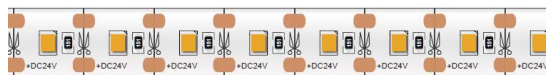

REVAL BULB

LED Riba REVAL BULB 2835 120LED 1m iga LED järgi lõigatav 12V 14W 1344lm 120° IP20 930

Tootekood 16318

Iga LEDi järelt lõigatav LED riba!

LED-ribad on paindlikud ja saab kergesti kohandada vastavalt erinevatele paigaldusvajadustele ja -pindadele, näiteks mööblile, riiulitele, treppidele jne.

Tellida saab erinevaid valgustemperatuure:

Väga soe valge 2700K

Soe valge 3000K

Päevavalge 4000K

Külm valge 6000K

Käesolev valgusti sobib kasutamiseks ainult siseruumides, kaitseklass IP20.

Määratud hind on 1m riba kohta.

Kokku rullis on 20-50m, millest vastavalt soovile lõikame.

Võid meie toodetes kindel olla, sest müüme iga päev sadu meetreid LED ribasid! Saada meile päring, teeme sulle pakkumise!

Värvustemperatuur	soe valge 3000K
Valgusvoog	1344luumenit
Valgusti efektiivsus lm79	96lm/W
Garantii	3 aastat
Bränd	REVAL BULB
Toitepinge	12V
Võimsus	14W
Maksimaalne võimsus	14W
Läätse nurk	120°
Cri	90
Sdcm - macadam ellipses	3
Kaitseklass	IP20
Eluiga	50000h
Llmf tm21	L80B10 @25°C 50.000h
Pikkus	1000.0mm
Laius	8.0mm
Kõrgus	3.5mm
Minimaalne pikkus	10.0mm
Töökeskkond	sisse
Töötemperatuur	35°C ~ +65°C
Sertifikaadid	CE
Eprel	1250182
Energiaklass	