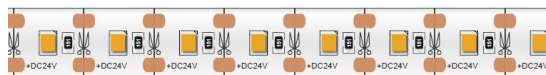

REVAL BULB

LED Riba REVAL BULB 2835 120LED 1m iga LED järgi lõigatav 12V 14W 1344lm CRI90 120° IP20 3000K soe valge

Tootekood 16318

Iga LEDi järgi lõigatav LED riba. Tellida saab 2700K, 3000K, 4000K, 6000K valguse temperatuure.

Garantii	3 aastat
Bränd	REVAL BULB
Toitepinge	12V
Võimsus	14W
Valgusvoog	1344luumenit
Valgusti efektiivsus	96lm/W
Energiaklass	
Värvustemperatuur (cct)	soe valge 3000K
Läätse nurk	120°
Cri	90
Sdcm - macadam ellipses	3
Kaitseklass	IP20
Eluiga	50000h
Llmf	L80B10 @25°C 50.000h
Pikkus	1000.0mm
Laius	8.0mm
Kõrgus	3.5mm
Minimaalne pikkus	10.0mm
Töökeskkond	sisse
Töötemperatuur	35°C ~ +65°C
Sertifikaadid	CE
Eprel	1250182