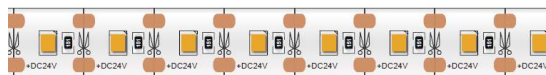

## **LED Riba REVAL BULB 2835 120LED 1m iga LED järgi lõigatav 12V 14W 1344lm 120° IP20 930**

Tootekood 16318

Iga LEDi järelt lõigatav LED riba!

LED-ribad on paindlikud ja saab kergesti kohandada vastavalt erinevatele paigaldusvajadustele ja -pindadele, näiteks mööblile, riiulitele, treppidele jne.

Tellida saab erinevaid valgustemperatuure:

Väga soe valge 2700K

Soe valge 3000K

Päevavalge 4000K

Külm valge 6000K

Käesolev valgusti sobib kasutamiseks ainult siseruumides, kaitseklass IP20.

Määratud hind on 1m riba kohta.

Kokku rullis on 20-50m, millest vastavalt soovile lõikame.

Võid meie toodetes kindel olla, sest müüme iga päev sadu meetreid LED ribasid! Saada meile päring, teeme sulle pakkumise!

Värvustemperatuur	soe valge 3000K
Valgusvoog	1344luumenit
Valgusti efektiivsus lm79	96lm/W
Garantii	3 aastat
Bränd	<a href="#">REVAL BULB</a>
Toitepinge	12V
Võimsus	14W
Läätse nurk	120°
Cri	90
Sdcm - macadam ellipses	3
Kaitseklass	IP20
Eluiga	50000h
Llmf tm21	L80B10 @25°C 50.000h
Pikkus	1000.0mm
Laius	8.0mm
Kõrgus	3.5mm
Minimaalne pikkus	10.0mm
Töökeskkond	sisse
Töötemperatuur	35°C ~ +65°C
Sertifikaadid	CE
Eprel	<a href="#">1250182</a>
Energiaklass	