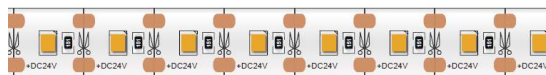

REVAL BULB

LED Riba REVAL BULB 2835 120LED 1m iga LED järgi lõigatav 12V 14W 1344lm 120° IP20 940

Tootekood 16319

Iga LEDi järelt lõigatav LED riba!

LED-ribad on paindlikud ja saab kergesti kohandada vastavalt erinevatele paigaldusvajadustele ja -pindadele, näiteks mööblile, riiulitele, treppidele jne.

Tellida saab erinevaid valgustemperatuure:

Väga soe valge 2700K

Soe valge 3000K

Päevavalge 4000K

Külm valge 6000K

Käesolev valgusti sobib kasutamiseks ainult siseruumides, kaitseklass IP20.

Määratud hind on 1m riba kohta.

Kokku rullis on 20-50m, millest vastavalt soovile lõikame.

Võid meie toodetes kindel olla, sest müüme iga päev sadu meetreid LED ribasid! Saada meile päring, teeme sulle pakkumise!

Värvustemperatuur	päevavalge 4000K
Valgusvoog	1344luumenit
Valgusti efektiivsus lm79	96lm/W
Garantii	3 aastat
Bränd	REVAL BULB
Toitepinge	12V
Võimsus	14W
Läätse nurk	120°
Cri	90
Sdcm - macadam ellipses	3
Kaitseklass	IP20
Eluiga	50000h
Llmf tm21	L80B10 @25°C 50.000h
Pikkus	1000.0mm
Laius	8.0mm
Kõrgus	3.5mm
Minimaalne pikkus	10.0mm
Töökeskkond	sisse
Töötemperatuur	35°C ~ +65°C
Sertifikaadid	CE
Eprel	1250183
Energiaklass	