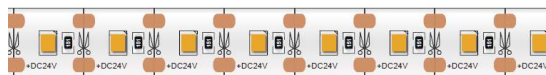

REVAL BULB

LED Riba REVAL BULB 2835 120LED 1m iga LED järgi lõigatav 12V 14W 1344lm CRI90 120° IP20 4000K päevavalge

Tootekood 16319

Iga LEDi järgi lõigatav LED riba. Tellida saab 2700K, 3000K, 4000K, 6000K valguse temperatuure.

Garantii	3 aastat
Bränd	REVAL BULB
Toitepinge	12V
Võimsus	14W
Valgusvoog	1344luumenit
Valgusti efektiivsus	96lm/W

Energiaklass 

Värvustemperatuur (cct)	päevavalge 4000K
Läätse nurk	120°
Cri	90
Sdcm - macadam ellipses	3
Kaitseklass	IP20
Eluiga	50000h
Llmf	L80B10 @25°C 50.000h
Pikkus	1000.0mm
Laius	8.0mm
Kõrgus	3.5mm
Minimaalne pikkus	10.0mm
Töökeskkond	sisse
Töötemperatuur	35°C ~ +65°C
Sertifikaadid	CE
Eprel	1250183