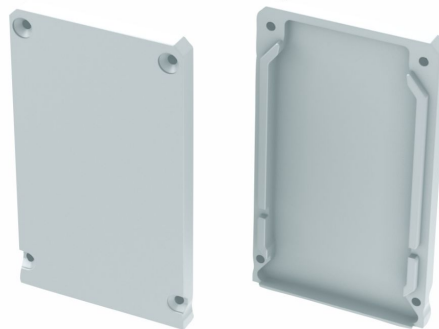

## Otsakork CLARO ALU valge

Tootekood 16348

Otsakorgid alumiiniumprofiilile.

Korpuse värv valge

Korpuse materjal alumiinium