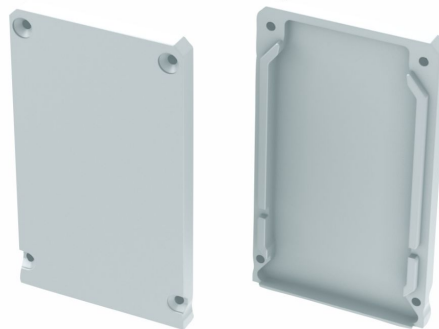

LED HOUSE

enlightening
spaces®

Otsakork CLARO ALU valge

Tootekood 16348

Otsakorgid alumiiniumprofiilile.

Korpuse värv valge

Korpuse materjal alumiinium