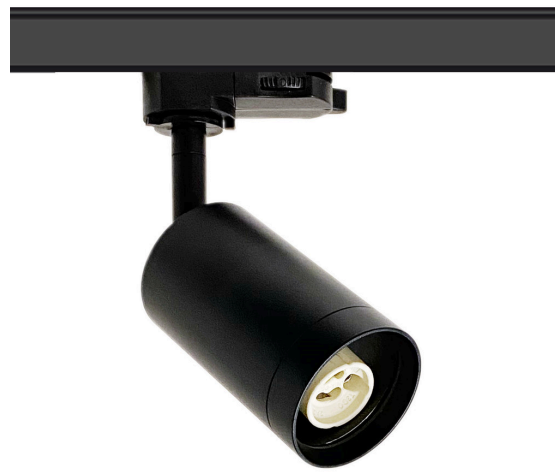

PROLUMEN®

LED Siinivalgusti PROLUMEN Lunel must 230V GU10 IP20

Tootekood 16402

Elegantse disainiga, gabariitidelt pisem GU10 siinivalgusti, mis sobib ideaalselt kodukasutuseks. Kinnitub 3F siinile. Pirni maksimumkõrgus 75mm.

Garantii	5 aastat
Bränd	PROLUMEN
Toitepinge	230V
Maksimaalne võimsus	5W
Pesa	GU10
Kaitseklass	IP20
Kõrgus	95.0mm
Diameeter	54.0mm
Pakis	1tk
Kastis	30tk
Korpuse värv	must
Korpuse materjal	alumiinium
Töökeskkond	sisse
Töötemperatuur	-20 ~ 40°C
Sertifikaadid	CE