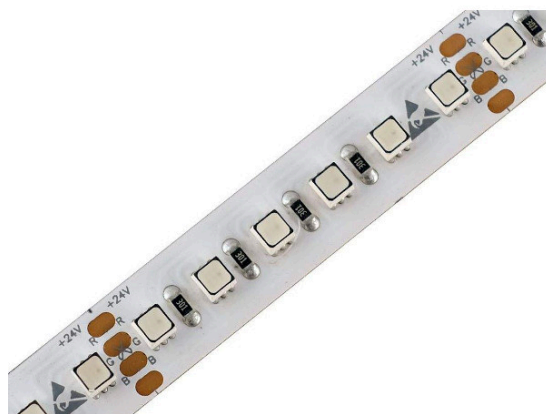

# REVAL BULB

## LED Riba REVAL BULB 120LED 1m nano 24V 28.8W 1040lm 120° IP66 RGB

Tootekood 16435

REVAL BULB 3535 [LED-riba](#) meeleolu loomiseks kuivas siseruumis!

LED-dioodid omavad pikka eluiga võrreldes teiste valgusallikatega, mis vähendab hoolduskulusid ja sagedasi lambipirni vahetusi.

See LED riba lisab ruumile RGB (punane, roheline, sinine) valguse, olles parim abikäsi ruumis valgusmängude tekitamiseks!

Määratud hind on 1m riba kohta.

Värvustemperatuur	RGB RGB
Valgusvoog	1040luumenit
Valgusti efektiivsus lm79	36lm/W
Garantii	5 aastat
Led kiip	SMD3535
Bränd	<a href="#">REVAL BULB</a>
Toitepinge	24V
Võimsus	28.8W
Läätse nurk	120°
Sdcm - macadam ellipses	3
Kaitseklass	IP66
Eluiga	50000h
Pikkus	1000.0mm
Laius	12.0mm
Kõrgus	3.4mm
Minimaalne pikkus	50.0mm
Sertifikaadid	CE, RoHS
Eprel	<a href="#">1340611</a>
Energiaklass	