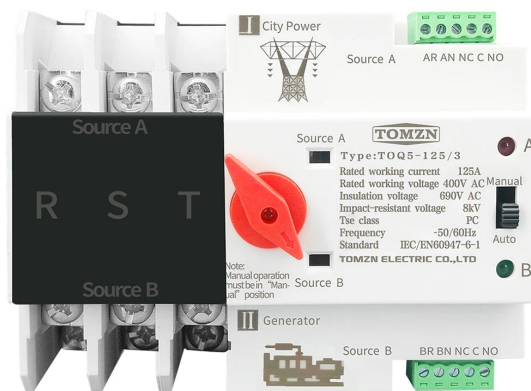

## Automaatne lüliti ATS 3 faasi 63A

Tootekood 16468

ATS lüliti, mis lülitab automaatselt ümber voolu katkemise korral teise sisendi peale. Lülitust võimalik teostada ka manuaalselt.

Garantii 2 aastat