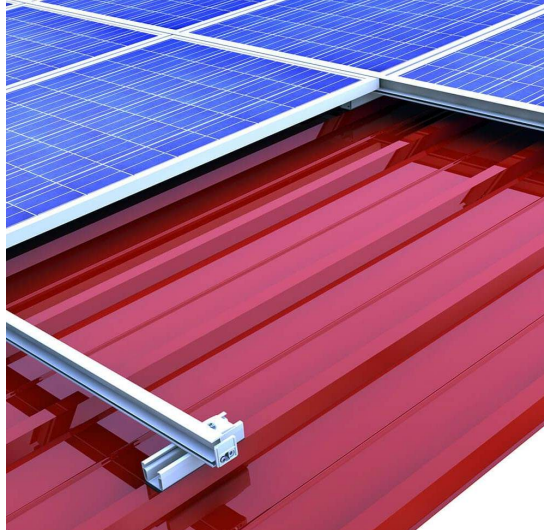

**LED
HOUSE**
enlightening
spaces®

Installatsioon plekk-katusele

Tootekood 16472

Katuseraam päikesepaneelidele. Paigaldustarvikud on Saksa tootja Novotegra GmbH poolt toodetud.

Garantii 3 aastat