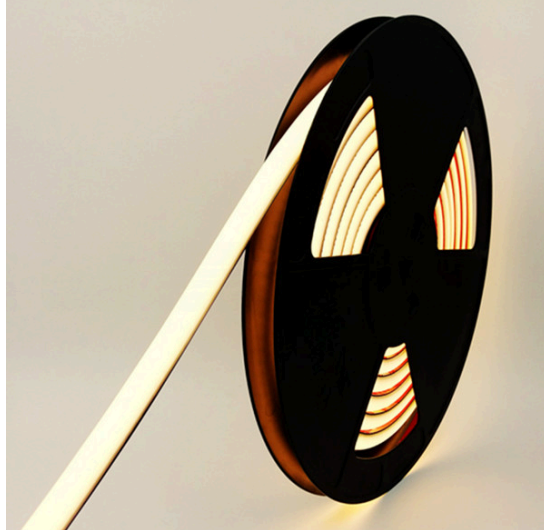

REVAL BULB

REVAL BULB 1010 5m 24V 7.2W 461lm 100° IP67 930

Tootekood 16475

Silikonribas LED riba - kõige efektses kujunduselement, mida enda ettevõttele ja üritustele kaasata!

Loob kõige põnevamad ja esteetilisemad valguslahendused! Sellest painduvast LED ribast on võimalik vormida erinevaid tekste, numbreid, kujundeid ja mustreid.

Kelle/mille jaoks loodud?

1. Kaubamärkide ja ettevõtete jaoks, kes soovivad luua atraktiivseid ja pilkupüüdvaid reklaamvalgustuse lahendusi.
2. Arhitektuurilise rakenduse toeks, et esile tõsta hoone kontuurid, fassaadide valgustus, sisekujundus, trepivalgustus, ruumide eraldamine, jpm.
3. Ürituste korraldamiseks on LED ribad ideaalsed! Nende toel saab valgustada lava, luua lavakujundusi, luua valgusmänguline õhkkond.
4. Ka tööstuslikult on LED ribad kasutuses näiteks masinate ja tööpaiga valgustamiseks ning ohutusmärkide loomiseks.

IP67 kaitseklassis LED riba sobib kasutusele nii sise- kui välisruumidesse.

Võid meie toodetes kindel olla, sest müüme iga päev sadu meetreid LED ribasid! Saada meile päring, teeme sulle pakkumise!

Värvustemperatuur	soe valge 3000K
Valgusvoog	461luumenit
Valgusti efektiivsus lm79	64lm/W
Garantii	5 aastat
Bränd	REVAL BULB
Toitepinge	24V
Võimsus	7.2W
Maksimaalne võimsus	7.2W
Läätse nurk	100°
Cri	90
Sdcm - macadam ellipses	6
Kaitseklass	IP67
Eluiga	25000h
Llmf tm21	L80B10 @25°C 50.000h
Pikkus	5000.0mm
Laius	10.0mm
Kõrgus	11.0mm
Minimaalne pikkus	50.0mm
Sertifikaadid	CE, RoHS
Eprel	1345379