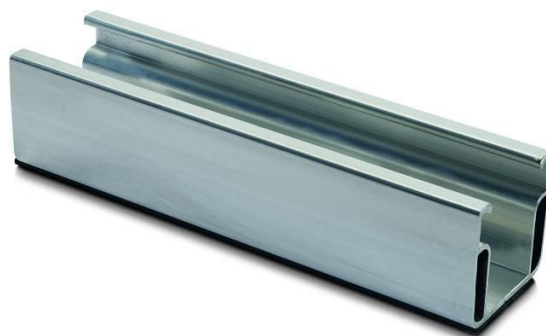

LED HOUSE

enlightening
spaces®