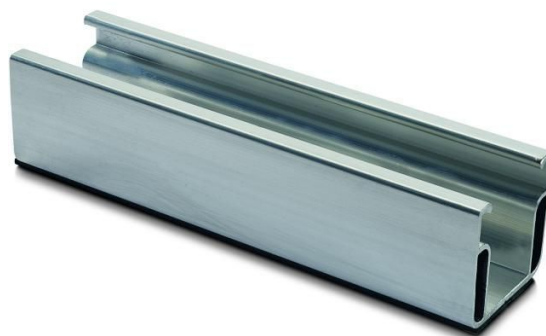

## Tarvik Lühike renn C47 koos EPDM 200mm hõbedane

Tootekood 16506

|                  |            |
|------------------|------------|
| Garantii         | 10 aastat  |
| Pikkus           | 195.0mm    |
| Laius            | 52.0mm     |
| Kõrgus           | 47.0mm     |
| Kaal             | 70g        |
| Korpuse värv     | hõbedane   |
| Korpuse materjal | alumiinium |