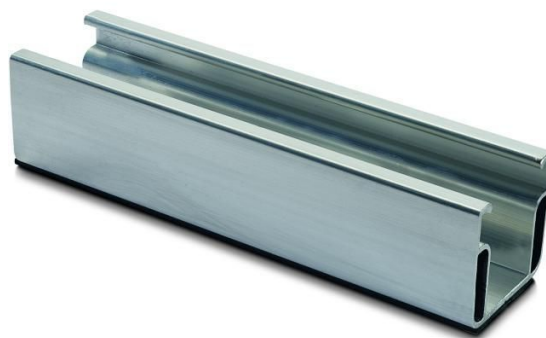

LED HOUSE

enlightening
spaces®

Tarvik Lühike renn C47 koos EPDM 200mm hõbedane

Tootekood 16506

Garantii	10 aastat
Pikkus	195.0mm
Laius	52.0mm
Kõrgus	47.0mm
Kaal	70g
Korpuse värv	hõbedane
Korpuse materjal	alumiinium