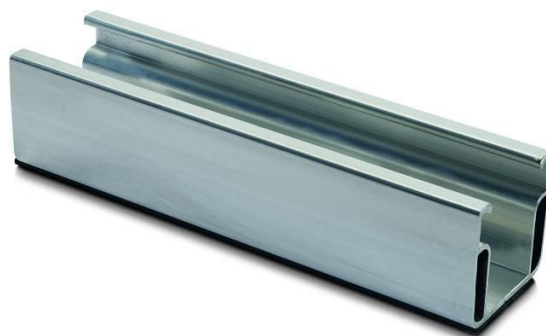

LED HOUSE

enlightening
spaces®

Tarvik Lühike renn C47 koos EPDM 200mm hõbedane

Tootekood 16506

Garantii	10 aastat
Pikkus	195.0mm
Laius	52.0mm
Kõrgus	47.0mm
Kaal	70g
Korpuse värv	hõbedane
Korpuse materjal	alumiinium