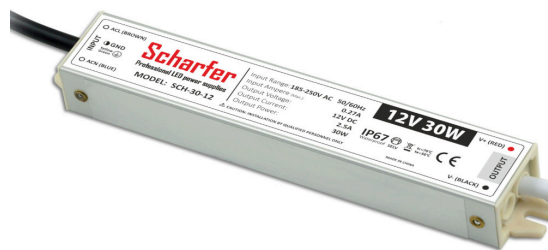

# Scharfer

Professional LED power supplies

## Toiteplokk Scharfer 12V DC SCH-30-12 230V 30W IP67

Tootekood 16625

30W ühe väljundiga LED toiteplokk. IP67 kaitseklass.

Garantii	7 aastat
Bränd	Scharfer
Toitepinge	230V
Väljundpinge	12V
Võimsus	30W
Maksimaalne võimsus	30W
Nimivool	2.5A
Kaitseklass	IP67
Pikkus	162.0mm
Laius	29.0mm
Kõrgus	21.0mm
Kaal	170g
Pakis	1tk
Kastis	100tk
Korpuse materjal	alumiinium
Töötemperatuur	-30~50°C