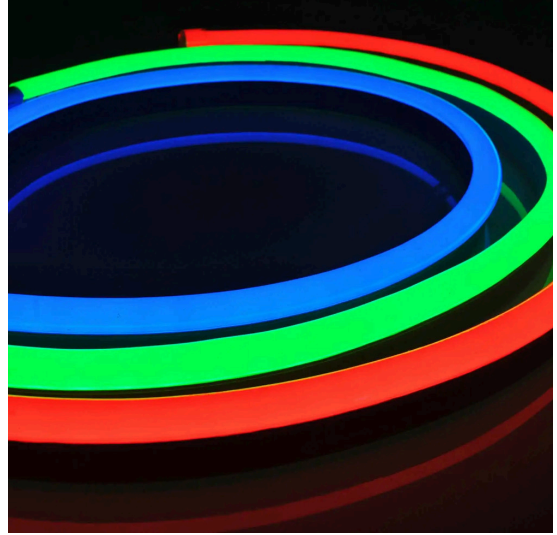

# REVAL BULB

## **Paindub LED toru REVAL BULB 10x20 5m 24V 15W 100lm 115° IP67 RGB + 3000K RGBW soe**

Tootekood 16740

Neon Flex RGB LED riba - kõige efektses kujunduselement, mida enda ettevõttele ja üritustele kaasata!

Neon Flex loob kõige põnevamad ja esteetilisemad valguslahendused! Sellest paindubast LED ribast on võimalik vormida erinevaid tekste, numbreid, kujundeid ja mustreid.

Kelle/mille jaoks on loodud Neon Flex ribad?

1. Kaubamärkide ja ettevõtete jaoks, kes soovivad luua atraktiivseid ja pilkupüüdvaid reklaamvalgustuse lahendusi.
2. Arhitektuurilise rakenduse toeks, et esile tõsta hoone kontuurid, fassaadide valgustus, sisekujundus, trepivalgustus, ruumide eraldamine, jpm.
3. Ürituste korraldamiseks on Neon Flex LED ribad ideaalsed! Nende toel saab valgustada lava, luua lavakujundusi, luua valgusmänguline õhkkond.
4. Ka tööstuslikult on Neon Flex kasutuses näiteks masinate ja tööpaiga valgustamiseks ning ohutusmärkide loomiseks.