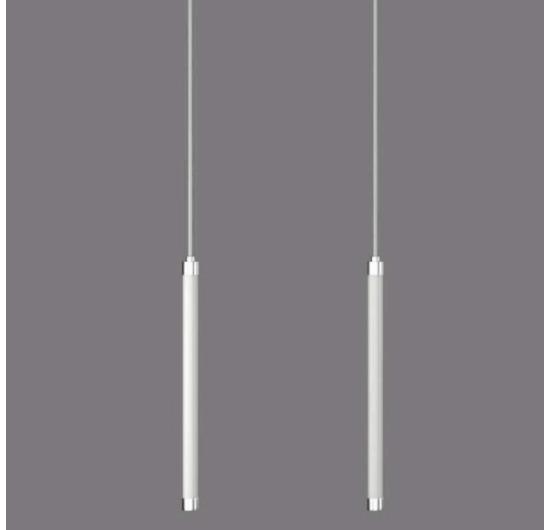

# REVAL BULB

## LED Riba REVAL BULB 360 Tube D25 0,5m NEON STRIP + PLASTIC TUBE+ 1m Cable 24V 10.56W 1246lm 360° IP20 840

Tootekood 16869

Värvustemperatuur	päevavalge 4000K
Valgusvoog	1246luumenit
Valgusti efektiivsus lm79	118lm/W
Garantii	3 aastat
Bränd	<a href="#">REVAL BULB</a>
Toitepinge	24V
Võimsus	10.56W
Läätse nurk	360°
Cri	80
Sdcm - macadam ellipses	3
Kaitseklass	IP20
Eluiga	25000h
Llmf tm21	L80B10 @25°C 50.000h
Pikkus	550.0mm
Diameeter	25.0mm
Töökeskkond	sisse
Töötemperatuur	-20 ~ 45°C
Sertifikaadid	CE
Energiaklass	