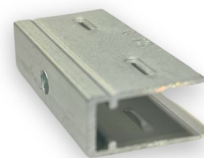

**LED
HOUSE**
enlightening
spaces®

LED Riba tarvik Kinnitus klamber Neon Flex

Tootekood 16964

Neon Flex kinnitusklamber