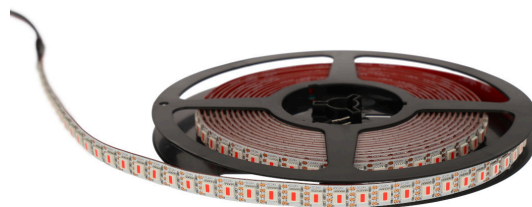

REVAL BULB

LED Riba REVAL BULB 108LED 1m iga LEDi tagant lõigatav 24V 18W 805lm 120° IP20 RGB

Tootekood 17186

Kvaliteetne paksu trükiplaadiga [LED-riba](#). Eripäraks võimalus lõigata riba iga LEDi järelt, seega sobib ideaalselt paigalduseks keerulistes olukordades!

LED-ribad on paindlikud ja saab kergesti kohandada vastavalt erinevatele paigaldusvajadustele ja -pindadele, näiteks mööblile, riiulitele, treppidele jne. See RGB LED-riba võimaldab toota laia värvivalikut, sealhulgas erinevaid toone, mida saab kohandada vastavalt kasutaja eelistustele või olukorrale.

Määratud hind on 1m riba kohta.

Võid meie toodetes kindel olla, sest müüme iga päev sadu meetreid LED ribasid! Saada meile päring, teeme sulle pakkumise!

Värvustemperatuur	RGB RGB
Valgusvoog	805luumenit
Valgusti efektiivsus lm79	45lm/W
Garantii	5 aastat
Valgusallikas	SANAN LED
Led kiip	SMD5050
Bränd	REVAL BULB
Toitepinge	24V
Võimsus	18W
Pcb cu	30z
Läätse nurk	120°
Sdcm - macadam ellipses	3
En62471	RG0
Kaitseklass	IP20
Eluiga	50000h
Llmf tm21	L80B10 @25°C 50.000h
Pikkus	1000.0mm
Laius	10.0mm
Kõrgus	2.1mm
Minimaalne pikkus	9.3mm
Pakis	5m
Töökeskkond	sisse
Sertifikaadid	CE, RoHS
Eprel	1892399
Energiaklass	