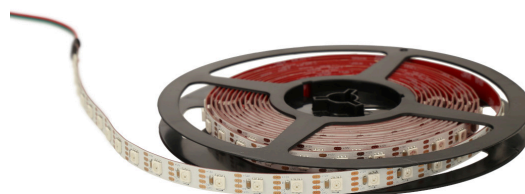

REVAL BULB

LED Riba REVAL BULB Digital PRO 60LED 1m TM1809 12V 8W 300lm 120° IP20 RGB

Tootekood 17193

See RGB digiriba sisaldab punaseid, rohelisi ja siniseid LED-dioode, mis võimaldavad valgustada ruume erinevate värvidega ja luua mitmesuguseid valgusefekte.

Riba on lõigatav iga LED'i järel. Seega iga LED on eraldi juhitav. Digiriba saab juhtida digitaalselt, kasutades kontrolleri. See võimaldab valida erinevaid värve, muuta valgusintensiivsust ja luua dünaamilisi valgustusefekte.

See IP20 kaitseklassis LED riba sobib mõnusa meeleolu loomiseks kuivadesse siseruumidesse.

Populaarne valik erinevates valgustusprojektides, sealhulgas kodu- ja ärikeskkondades, lavadel, lavastustes ja muudes sündmustes.

RGB LED digiribad on paindlikud ja neid saab kergesti lõigata ja kinnitada erinevatele pindadele. Ribal on isekleepuv tagakülg, mis muudab paigaldamise eriti lihtsaks ja mugavaks.

Võid meie toodetes kindel olla, sest müüme iga päev sadu meetreid LED ribasid! Saada meile päring, teeme sulle pakkumise!