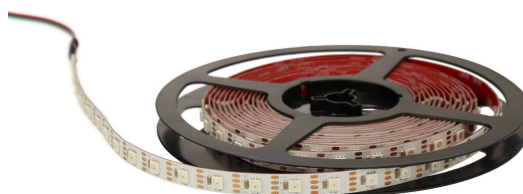

REVAL BULB

LED Riba REVAL BULB Digital PRO 60LED 1m TM1809 12V 8W 300lm 120° IP20 RGB

Tootekood 17193

See RGB digiriba sisaldab punaseid, rohelisi ja siniseid LED-dioode, mis võimaldavad valgustada ruume erinevate värvidega ja luua mitmesuguseid valgusefekte.

Riba on lõigatav iga LED'i järel. Seega iga LED on eraldi juhitav. Digiriba saab juhtida digitaalselt, kasutades kontrolleri. See võimaldab valida erinevaid värve, muuta valgusintensiivsust ja luua dünaamilisi valgustusefekte.

See IP20 kaitseklassis LED riba sobib mõnusa meeleolu loomiseks kuivadesse siseruumidesse.

Populaarne valik erinevates valgustusprojektides, sealhulgas kodu- ja ärikeskkondades, lavadel, lavastustes ja muudes sündmustes.

RGB LED digiribad on paindlikud ja neid saab kergesti lõigata ja kinnitada erinevatele pindadele. Ribal on isekleepuv tagakülg, mis muudab paigaldamise eriti lihtsaks ja mugavaks.

Võid meie toodetes kindel olla, sest müüme iga päev sadu meetreid LED ribasid! Saada meile päring, teeme sulle pakkumise!