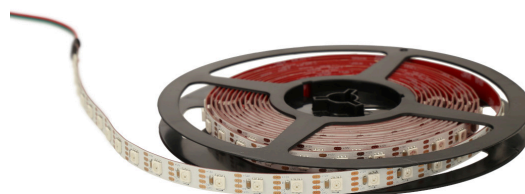

## **LED Riba REVAL BULB Digital PRO 60LED 1m TM1809 12V 8W 300lm 120° IP20 RGB**

Tootekood 17193

See RGB digiriba sisaldab punaseid, rohelisi ja siniseid LED-dioode, mis võimaldavad valgustada ruume erinevate värvidega ja luua mitmesuguseid valgusefekte.

Riba on lõigatav iga LED'i järel. Seega iga LED on eraldi juhitav. Digiriba saab juhtida digitaalselt, kasutades kontrolleri. See võimaldab valida erinevaid värve, muuta valgusintensiivsust ja luua dünaamilisi valgustusefekte.

See IP20 kaitseklassis LED riba sobib mõnusa meeleolu loomiseks kuivadesse siseruumidesse.

Populaarne valik erinevates valgustusprojektides, sealhulgas kodu- ja ärikeskkondades, lavadel, lavastustes ja muudes sündmustes.

RGB LED digiribad on paindlikud ja neid saab kergesti lõigata ja kinnitada erinevatele pindadele. Ribal on isekleepuv tagakülg, mis muudab paigaldamise eriti lihtsaks ja mugavaks.

Võid meie toodetes kindel olla, sest müüme iga päev sadu meetreid LED ribasid! Saada meile päring, teeme sulle pakkumise!