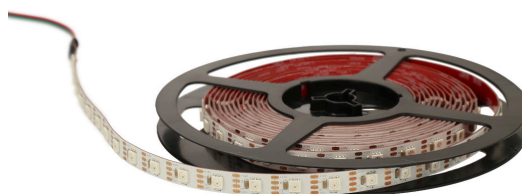

REVAL BULB

LED Riba REVAL BULB Digital PRO 60LED 1m (TM1809) 12V 8W 300lm 120° IP20 RGB

Tootekood 17193

See RGB digiriba sisaldab punaseid, rohelisi ja siniseid LED-dioode, mis võimaldavad valgustada ruume erinevate värvidega ja luua mitmesuguseid valgusefekte.

Riba on lõigatav iga LED'i järel. Seega iga LED on eraldi juhitav. Digiriba saab juhtida digitaalselt, kasutades kontrolleri. See võimaldab valida erinevaid värve, muuta valgusintensiivsust ja luua dünaamilisi valgustusefekte.

See IP20 kaitseklassis LED riba sobib mõnusa meeleolu loomiseks kuivadesse siseruumidesse.

Populaarne valik erinevates valgustusprojektides, sealhulgas kodu- ja ärikeskkondades, lavadel, lavastustes ja muudes sündmustes.

RGB LED digiribad on paindlikud ja neid saab kergesti lõigata ja kinnitada erinevatele pindadele. Ribal on isekleepuv tagakülg, mis muudab paigaldamise eriti lihtsaks ja mugavaks.

Võid meie toodetes kindel olla, sest müüme iga päev sadu meetreid LED ribasid! Saada meile päring, teeme sulle pakkumise!