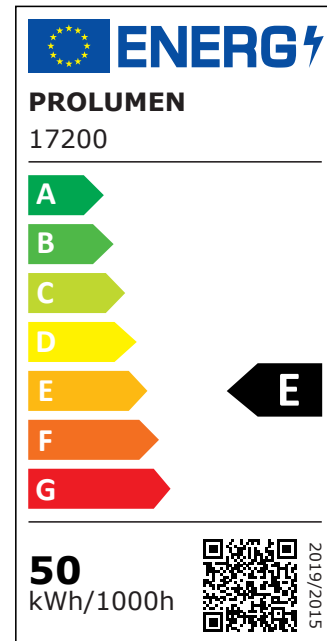

## **LED Siinivalgusti PROLUMEN Durham valge 230V 50W 4700lm 38° IP20 930**

Tootekood 17200

Elegantne LED [siinivalgusti](#).

Kõik Durham mudelite värviedastusega LED kiibid on kõrge kvaliteediga (CRI90), tänu sellele ei moonuta valgusvihk värvide tõetruudust.

Endale sobivat LED siinivalgustit tellides on Durham mudelil järgnevad võimalused:

Võimsused: 15W, 20W, 25W, 30W, 42W.

Kõik mudelid: 150-200lm/W.

Värvustemperatuuridega: 2700/3000/3500/4000/5000K.

Valgusnurk: 15°/20°/38°/60°.

Hämmardamisfunktsioonid: TRIAC, DALI.

Korpuse värvi võimalik valida kas musta või valget.

Võimalus eraldi tellida ka kärgfilter!

Kärgfiltri lisamine valgustile vähendab valguse pimestamise omadust.

Värvustemperatuur	soe valge 3000K
Valgusvoog	4700luumenit
Valgusti efektiivsus lm79	94lm/W
Garantii	5 aastat
Valgusallikas	CITIZEN LED
Bränd	<a href="#">PROLUMEN</a>
Toitepinge	230V
Võimsustegur	0.90
Võimsus	50W
Läätse nurk	38°
Cri	90
Sdcm - macadam ellipses	3
Kaitseklass	IP20
Eluiga	50000h
Kõrgus	185.0mm
Diameeter	95.0mm
Kaal	1311g
Paki kaal	130g
Kastis	12tk
Korpuse värv	valge
Korpuse materjal	alumiinium
Töökeskkond	sisse
Sertifikaadid	CE
Eprel	<a href="#">2247790</a>
Energiaklass	