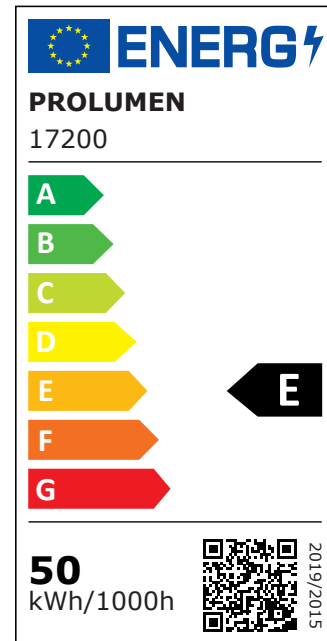

LED Siinivalgusti PROLUMEN Durham valge 230V 50W 4700lm 38° IP20 930

Tootekood 17200

Elegantne LED [siinivalgusti](#).

Kõik Durham mudelite värviedastusega LED kiibid on kõrge kvaliteediga (CRI90), tänu sellele ei moonuta valgusvihk värvide tõetruudust.

Endale sobivat LED siinivalgustit tellides on Durham mudelil järgnevad võimalused:

Võimsused: 15W, 20W, 25W, 30W, 42W.

Kõik mudelid: 150-200lm/W.

Värvustemperatuuridega: 2700/3000/3500/4000/5000K.

Valgusnurk: 15°/20°/38°/60°.

Hämmardamisfunktsioonid: TRIAC, DALI.

Korpuse värvi võimalik valida kas musta või valget.

Võimalus eraldi tellida ka kärgfilter!

Kärgfiltri lisamine valgustile vähendab valguse pimestamise omadust.

Värvustemperatuur	soe valge 3000K
Valgusvoog	4700luumenit
Valgusti efektiivsus lm79	94lm/W
Garantii	5 aastat
Valgusallikas	CITIZEN LED
Bränd	PROLUMEN
Toitepinge	230V
Võimsustegur	0.90
Võimsus	50W
Läätse nurk	38°
Cri	90
Sdcm - macadam ellipses	3
Kaitseklass	IP20
Eluiga	50000h
Kõrgus	185.0mm
Diameeter	95.0mm
Kaal	1311g
Paki kaal	130g
Kastis	12tk
Korpuse värv	valge
Korpuse materjal	alumiinium
Töökeskkond	sisse
Sertifikaadid	CE
Eprel	2247790
Energiaklass	