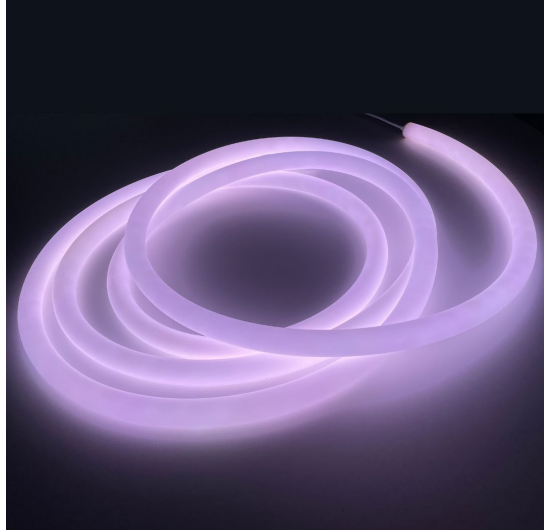

REVAL BULB

LED Riba REVAL BULB 360 Tube D23 5m rull silikoonis 24V 14.4W 400lm 360° IP65 RGB

Tootekood 17215

Silikoonribas RGB LED riba - kõige efektses kujunduselement, mida enda ettevõttele ja üritustele kaasata!

Loob kõige põnevamad ja esteetilisemad valguslahendused! Sellest painduvast LED ribast on võimalik vormida erinevaid tekste, numbreid, kujundeid ja mustreid.

Kelle/mille jaoks loodud?

1. Kaubamärkide ja ettevõtete jaoks, kes soovivad luua atraktiivseid ja pilkupüüdvaid reklaamvalgustuse lahendusi.
2. Arhitektuurilise rakenduse toeks, et esile tõsta hoone kontuurid, fassaadide valgustus, sisekujundus, trepivalgustus, ruumide eraldamine, jpm.
3. Ürituste korraldamiseks on LED ribad ideaalsed! Nende toel saab valgustada lava, luua lavakujundusi, luua valgusmänguline õhkkond.
4. Ka tööstuslikult on LED ribad kasutuses näiteks masinate ja tööpaiga valgustamiseks ning ohutusmärkide loomiseks.

IP65 kaitseklassis LED riba sobib kasutusele nii sise- kui välisruumidesse.

Võid meie toodetes kindel olla, sest müüme iga päev sadu meetreid LED ribasid! Saada meile päring, teeme sulle pakkumise!

Värvustemperatuur	RGB RGB
Valgusvoog	400luumenit
Valgusti efektiivsus lm79	28lm/W
Garantii	5 aastat
Valgusallikas	SANAN LED
Bränd	REVAL BULB
Toitepinge	24V
Võimsus	14.4W
Pcb cu	30z
Läätse nurk	360°
Sdcm - macadam ellipses	3
Kaitseklass	IP65
Eluiga	50000h
Llmf tm21	L80B10 @25°C 50.000h
Pikkus	5015.0mm
Laius	23.0mm
Kõrgus	23.0mm
Minimaalne pikkus	50.0mm
Diameeter	23.0mm
Löögikindlus	IK08
Töökeskkond	sisse / välja
Töötemperatuur	-20 ~ 45°C
Sertifikaadid	CE
Eprel	1902891
Energiaklass	