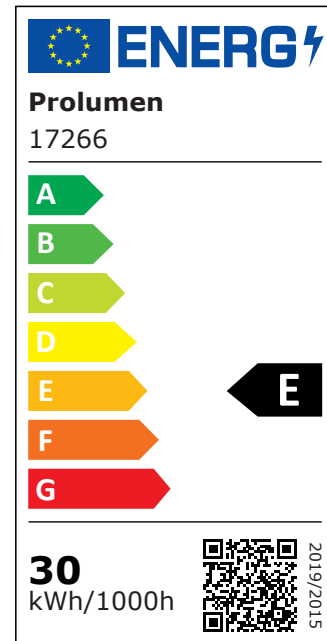

Siinivalgusti Prolumen Durham valge 230V 30W 3000lm 38° IP20 TRIAC 930

Tootekood 17266

Elegantne LED [siinivalgusti](#).

Kõik Durham mudelite värviedastusega LED kiibid on kõrge kvaliteediga (CRI90), tänu sellele ei moonuta valgusvihk värvide tõetruudust.

Endale sobivat LED siinivalgustit tellides on Durham mudelil järgnevad võimalused:

Võimsused: 15W, 20W, 25W, 30W, 42W.

Kõik mudelid: 150-200lm/W.

Värvustemperatuuridega: 2700/3000/3500/4000/5000K.

Valgusnurk: 15°/20°/38°/60°.

Hämmardamisfunktsioonid: TRIAC, DALI.

Korpuse värvi võimalik valida kas musta või valget.

Võimalus eraldi tellida ka kärgfilter!

Kärgfiltri lisamine valgustile vähendab valguse pimestamise omadust.

Värvustemperatuur	soe valge 3000K
Valgusvoog	3000luumenit
Valgusti efektiivsus lm79	100lm/W
Garantii	5 aastat
Valgusallikas	CITIZEN LED
Bränd	Prolumen
Toitepinge	230V
Võimsustegur	0.90
Hämardatav	TRIAC
Võimsus	30W
Maksimaalne võimsus	30W
Läätse nurk	38°
Cri	90
Sdcm - macadam ellipses	3
Kaitseklass	IP20
Eluiga	50000h
Kõrgus	185.0mm
Diameeter	95.0mm
Kastis	12tk
Korpuse värv	valge
Korpuse materjal	alumiinium
Töökeskkond	sisse
Sertifikaadid	CE
Eprel	2247791
Energiaklass	