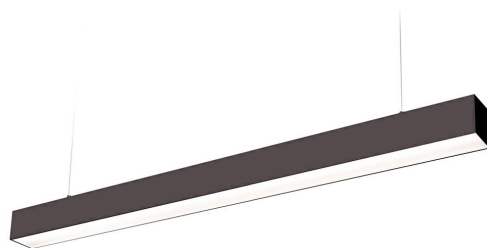

**LED  
HOUSE**  
enlightening  
spaces®

**Laevalgusti Koline 1200 must 230V 40W 4800lm 105° IP20 840**

Tootekood 17273

Ühtlase valgusjaotusega [lineaarne valgusti](#), mida võimalik paigaldada nii lakke kui ka laest rippu. Ideaalne valgusti töölaua kohale!

Käesolev valgusti sobib kasutamiseks ainult siseruumides, kaitseklass IP20.

LED-valgustid pakuvad selget ja teravat valgust, mis sobib ideaalselt kaupluste ja muude äripindade valgustamiseks.

Tootega kaasas riputustrossid.