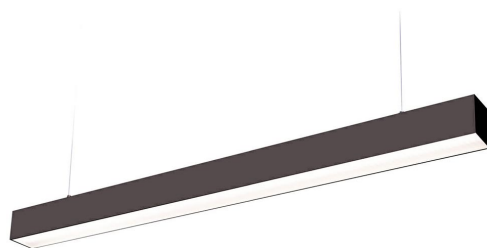

**LED
HOUSE**
enlightening
spaces®

Laevalgusti Koline 1200 must 230V 40W 4800lm 105° IP20 840

Tootekood 17273

Ühtlase valgusjaotusega [lineaarne valgusti](#), mida võimalik paigaldada nii lakke kui ka laest rippu. Ideaalne valgusti töölaua kohale!

Käesolev valgusti sobib kasutamiseks ainult siseruumides, kaitseklass IP20.

LED-valgustid pakuvad selget ja teravat valgust, mis sobib ideaalselt kaupluste ja muude äripindade valgustamiseks.

Tootega kaasas riputustrossid.