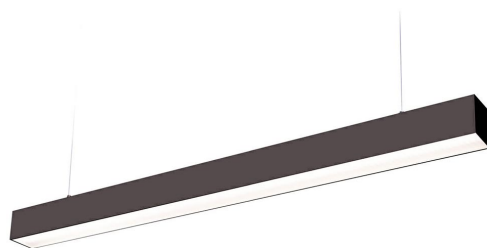

**LED
HOUSE**
enlightening
spaces®

Laevalgusti Koline 1200 must 230V 40W 4800lm 105° IP20 840

Tootekood 17273

Ühtlase valgusjaotusega [lineaarne valgusti](#), mida võimalik paigaldada nii lakke kui ka laest rippu. Ideaalne valgusti töölaua kohale!

Käesolev valgusti sobib kasutamiseks ainult siseruumides, kaitseklass IP20.

4000K LED-valgustid pakuvad selget ja teravat valgust, mis sobib ideaalselt kaupluste ja muude äripindade valgustamiseks.

Tootega kaasas riputustrossid.