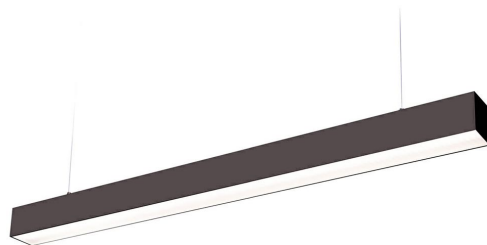

**LED  
HOUSE**  
enlightening  
spaces®

**LED laevalgusti Koline 1200 must 230V 40W 4800lm 105° IP20 840**

Tootekood 17273

Ühtlase valgusjaotusega [lineaarne valgusti](#), mida võimalik paigaldada nii lakke kui ka laest rippu. Ideaalne valgusti töölaua kohale!

Käesolev valgusti sobib kasutamiseks ainult siseruumides, kaitseklass IP20.

4000K LED-valgustid pakuvad selget ja teravat valgust, mis sobib ideaalselt kaupluste ja muude äripindade valgustamiseks.

Tootega kaasas riputustrossid.