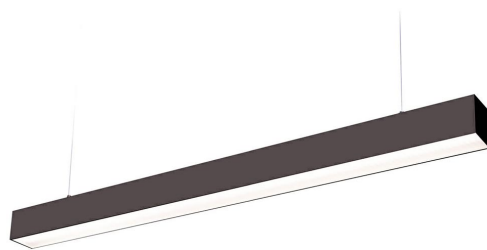

**LED
HOUSE**
enlightening
spaces®

Laevalgusti Koline 1200 must 230V 20W 2400lm 105° IP20 840

Tootekood 17275

Ühtlase valgusjaotusega [lineaarne valgusti](#), mida võimalik paigaldada nii lakke kui ka laest rippu. Ideaalne valgusti töölaua kohale!

Käesolev valgusti sobib kasutamiseks ainult siseruumides, kaitseklass IP20.

4000K LED-valgustid pakuvad selget ja teravat valgust, mis sobib ideaalselt kaupluste ja muude äripindade valgustamiseks.

Tootega kaasas riputustrossid.