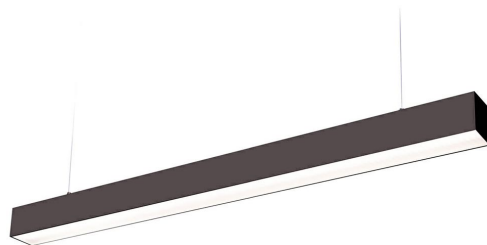

**LED
HOUSE**
enlightening
spaces®

Laevalgusti Koline 1200 must 230V 20W 2400lm 105° IP20 840

Tootekood 17275

Ühtlase valgusjaotusega [lineaarne valgusti](#), mida võimalik paigaldada nii lakke kui ka laest rippu. Ideaalne valgusti töölaua kohale!

Käesolev valgusti sobib kasutamiseks ainult siseruumides, kaitseklass IP20.

LED-valgustid pakuvad selget ja teravat valgust, mis sobib ideaalselt kaupluste ja muude äripindade valgustamiseks.

Tootega kaasas riputustrossid.