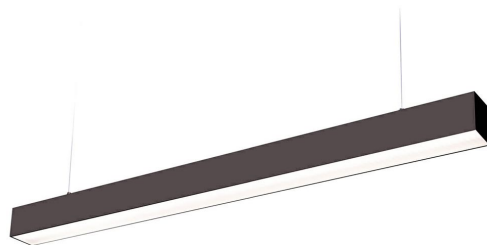

**LED
HOUSE**
enlightening
spaces®

LED laevalgusti Koline 1200 must 230V 20W 2400lm 105° IP20 840

Tootekood 17275

Ühtlase valgusjaotusega [lineaarne valgusti](#), mida võimalik paigaldada nii lakke kui ka laest rippu. Ideaalne valgusti töölaua kohale!

Käesolev valgusti sobib kasutamiseks ainult siseruumides, kaitseklass IP20.

4000K LED-valgustid pakuvad selget ja teravat valgust, mis sobib ideaalselt kaupluste ja muude äripindade valgustamiseks.

Tootega kaasas riputustrossid.