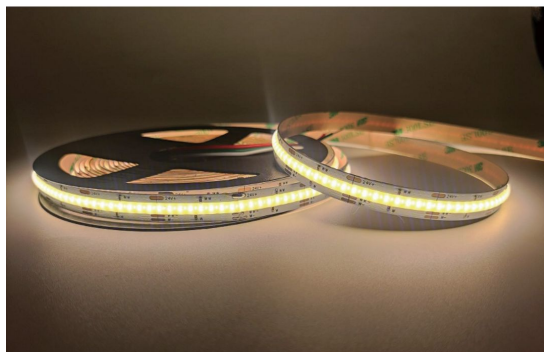

REVAL BULB

LED Riba REVAL BULB COB 608LED 1m 24V 16W 2100lm CRI90 180° IP20 2700K + 6000K soe + külm valge

Tootekood 17650

REVAL BULB [LED-riba](#), mida on lihtne paigaldada ka esmakordsel kasutajal!

Ribal on iseklepuv tagakülg, mis muudab paigaldamise eriti mugavaks.

See IP20 kaitseklassis LED riba sobib mõnusa meeleolu loomiseks kuivadesse siseruumidesse.

LED riba värvitooni on võimalik muuta soojast valgest külma valgeni (2700K-6500K). Populaarne valik erinevates valgustusprojektides, sealhulgas kodu- ja ärikeskkondades, lavadel, lavastustes ja muudes sündmustes.

Tõsta oma argipäevase valguskvaliteeti ja vali [LED house tootevalikust](#) endale tipptasemel valgustuslahendus!

Värvustemperatuur	soe + külm valge 2700K + 6000K
Valgusvoog	2100luumenit
Valgusti efektiivsus lm79	131lm/W
Garantii	5 aastat
Bränd	REVAL BULB
Toitepinge	24V
Võimsus	16W
Pcb cu	30z
Läätse nurk	180°
Cri	90
Sdcm - macadam ellipses	3
Kaitseklass	IP20
Eluiga	50000h
Pikkus	1000.0mm
Laius	10.0mm
Kõrgus	2.2mm
Minimaalne pikkus	26.3mm
Töökeskkond	sisse
Töötemperatuur	-20° - +45°C
Sertifikaadid	UL, CE
Eprel	2044300
Energiaklass	