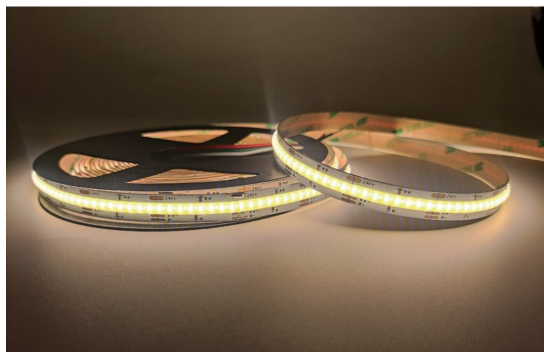

REVAL BULB

LED Riba REVAL BULB COB 608LED 1m 24V 16W 2100lm CRI90 180° IP20 2700K-6000K soe + külm valge

Tootekood 17650

REVAL BULB [LED-riba](#), mida on lihtne paigaldada ka esmakordsel kasutajal!

Ribal on isekleepuv tagakülg, mis muudab paigaldamise eriti mugavaks.

See IP20 kaitseklassis LED riba sobib mõnusa meeleolu loomiseks kuivadesse siseruumidesse.

LED riba värvitooni on võimalik muuta soojast valgest külma valgeni (2700K-6500K). Populaarne valik erinevates valgustusprojektides, sealhulgas kodu- ja ärikeskkondades, lavadel, lavastustes ja muudes sündmustes.

Tõsta oma argipäevas valguskvaliteeti ja vali [LED house tootevalikust](#) endale tipptasemel valgustuslahendus!

Värvustemperatuur	soe + külm valge 2700K-6000K
Valgusvoog	2100luumenit
Valgusti efektiivsus lm79	131lm/W
Garantii	5 aastat
Bränd	REVAL BULB
Toitepinge	24V
Võimsus	16W
Maksimaalne võimsus	16W
Pcb cu	30z
Läätse nurk	180°
Cri	90
Sdcm - macadam ellipses	3
Kaitseklass	IP20
Eluiga	50000h
Pikkus	1000.0mm
Laius	10.0mm
Kõrgus	2.2mm
Minimaalne pikkus	26.3mm
Töökeskkond	sisse
Töötemperatuur	-20° - +45°C
Sertifikaadid	UL, CE
Eprel	2044300
Energiaklass	