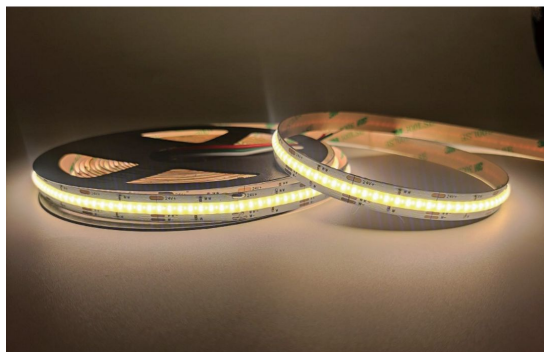

REVAL BULB

LED Riba REVAL BULB COB 608LED 1m 24V 16W 2100lm CRI90 180° IP20 2700K + 6000K soe + külm valge

Tootekood 17650

REVAL BULB [LED-riba](#), mida on lihtne paigaldada ka esmakordsel kasutajal!

Ribal on isekleepuv tagakülg, mis muudab paigaldamise eriti mugavaks.

See IP20 kaitseklassis LED riba sobib mõnusa meeleolu loomiseks kuivadesse siseruumidesse.

LED riba värvitooni on võimalik muuta soojast valgest külma valgeni (2700K-6500K). Populaarne valik erinevates valgustusprojektides, sealhulgas kodu- ja ärikeskkondades, lavadel, lavastustes ja muudes sündmustes.

Tõsta oma argipäevas valguskvaliteeti ja vali [LED house tootevalikust](#) endale tipptasemel valgustuslahendus!

Värvustemperatuur	soe + külm valge 2700K + 6000K
Valgusvoog	2100luumenit
Valgusti efektiivsus lm79	131lm/W
Garantii	5 aastat
Bränd	REVAL BULB
Toitepinge	24V
Võimsus	16W
Pcb cu	30z
Läätse nurk	180°
Cri	90
Sdcm - macadam ellipses	3
Kaitseklass	IP20
Eluiga	50000h
Pikkus	1000.0mm
Laius	10.0mm
Kõrgus	2.2mm
Minimaalne pikkus	26.3mm
Töökeskkond	sisse
Töötemperatuur	-20° - +45°C
Sertifikaadid	UL, CE
Eprel	2044300
Energiaklass	