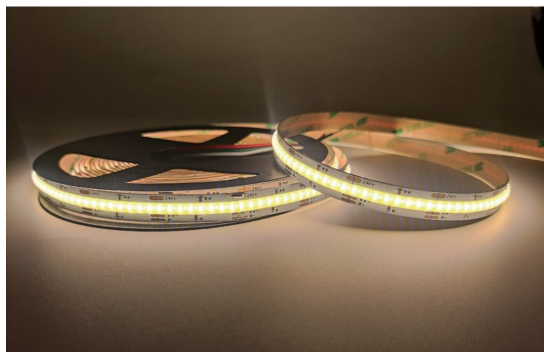

## **LED Riba REVAL BULB COB 608LED 1m 24V 16W 2100lm CRI90 180° IP20 2700K-6000K soe + külm valge**

Tootekood 17650

REVAL BULB [LED-riba](#), mida on lihtne paigaldada ka esmakordsel kasutajal!

Ribal on isekleepuv tagakülg, mis muudab paigaldamise eriti mugavaks.

See IP20 kaitseklassis LED riba sobib mõnusa meeleolu loomiseks kuivadesse siseruumidesse.

LED riba värvitooni on võimalik muuta soojast valgest külma valgeni (2700K-6500K). Populaarne valik erinevates valgustusprojektides, sealhulgas kodu- ja ärikeskkondades, lavadel, lavastustes ja muudes sündmustes.

Tõsta oma argipäevas valguskvaliteeti ja vali [LED house tootevalikust](#) endale tipptasemel valgustuslahendus!

Värvustemperatuur	soe + külm valge 2700K-6000K
Valgusvoog	2100luumenit
Valgusti efektiivsus lm79	131lm/W
Garantii	5 aastat
Bränd	<a href="#">REVAL BULB</a>
Toitepinge	24V
Võimsus	16W
Maksimaalne võimsus	16W
Pcb cu	30z
Läätse nurk	180°
Cri	90
Sdcm - macadam ellipses	3
Kaitseklass	IP20
Eluiga	50000h
Pikkus	1000.0mm
Laius	10.0mm
Kõrgus	2.2mm
Minimaalne pikkus	26.3mm
Töökeskkond	sisse
Töötemperatuur	-20° - +45°C
Sertifikaadid	UL, CE
Eprel	<a href="#">2044300</a>
Energiaklass	