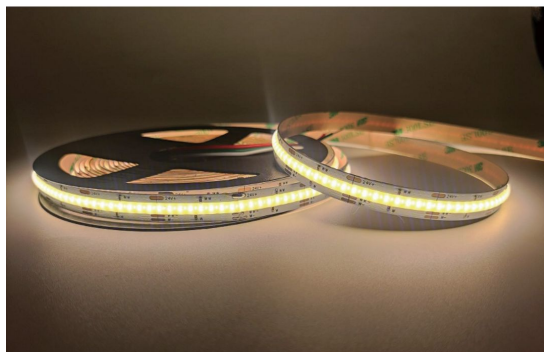

## **LED Riba REVAL BULB COB 608LED 1m 24V 16W 2100lm CRI90 180° IP20 2700K + 6000K soe + külm valge**

Tootekood 17650

REVAL BULB [LED-riba](#), mida on lihtne paigaldada ka esmakordsel kasutajal!

Ribal on isekleepuv tagakülg, mis muudab paigaldamise eriti mugavaks.

See IP20 kaitseklassis LED riba sobib mõnusa meeleolu loomiseks kuivadesse siseruumidesse.

LED riba värvitooni on võimalik muuta soojast valgest külma valgeni (2700K-6500K). Populaarne valik erinevates valgustusprojektides, sealhulgas kodu- ja ärikeskkondades, lavadel, lavastustes ja muudes sündmustes.

Tõsta oma argipäevas valguskvaliteeti ja vali [LED house tootevalikust](#) endale tipptasemel valgustuslahendus!

Värvustemperatuur	soe + külm valge 2700K + 6000K
Valgusvoog	2100luumenit
Valgusti efektiivsus lm79	131lm/W
Garantii	5 aastat
Bränd	<a href="#">REVAL BULB</a>
Toitepinge	24V
Võimsus	16W
Pcb cu	30z
Läätse nurk	180°
Cri	90
Sdcm - macadam ellipses	3
Kaitseklass	IP20
Eluiga	50000h
Pikkus	1000.0mm
Laius	10.0mm
Kõrgus	2.2mm
Minimaalne pikkus	26.3mm
Töökeskkond	sisse
Töötemperatuur	-20° - +45°C
Sertifikaadid	UL, CE
Eprel	<a href="#">2044300</a>
Energiaklass	