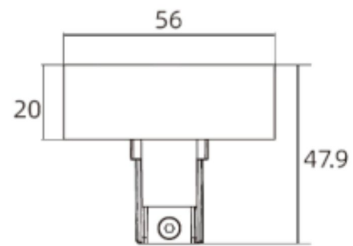

### **Otsakork PRO-RX432-B must 48V**

Tootekood 17654

Otsakork 48V süvistatavale POWERGEAR voolusiinile.

Toitepinge 48V  
Pikkus 56.0mm  
Laius 20.0mm  
Pakis 1tk  
Kastis 24tk  
Korpuse värv must